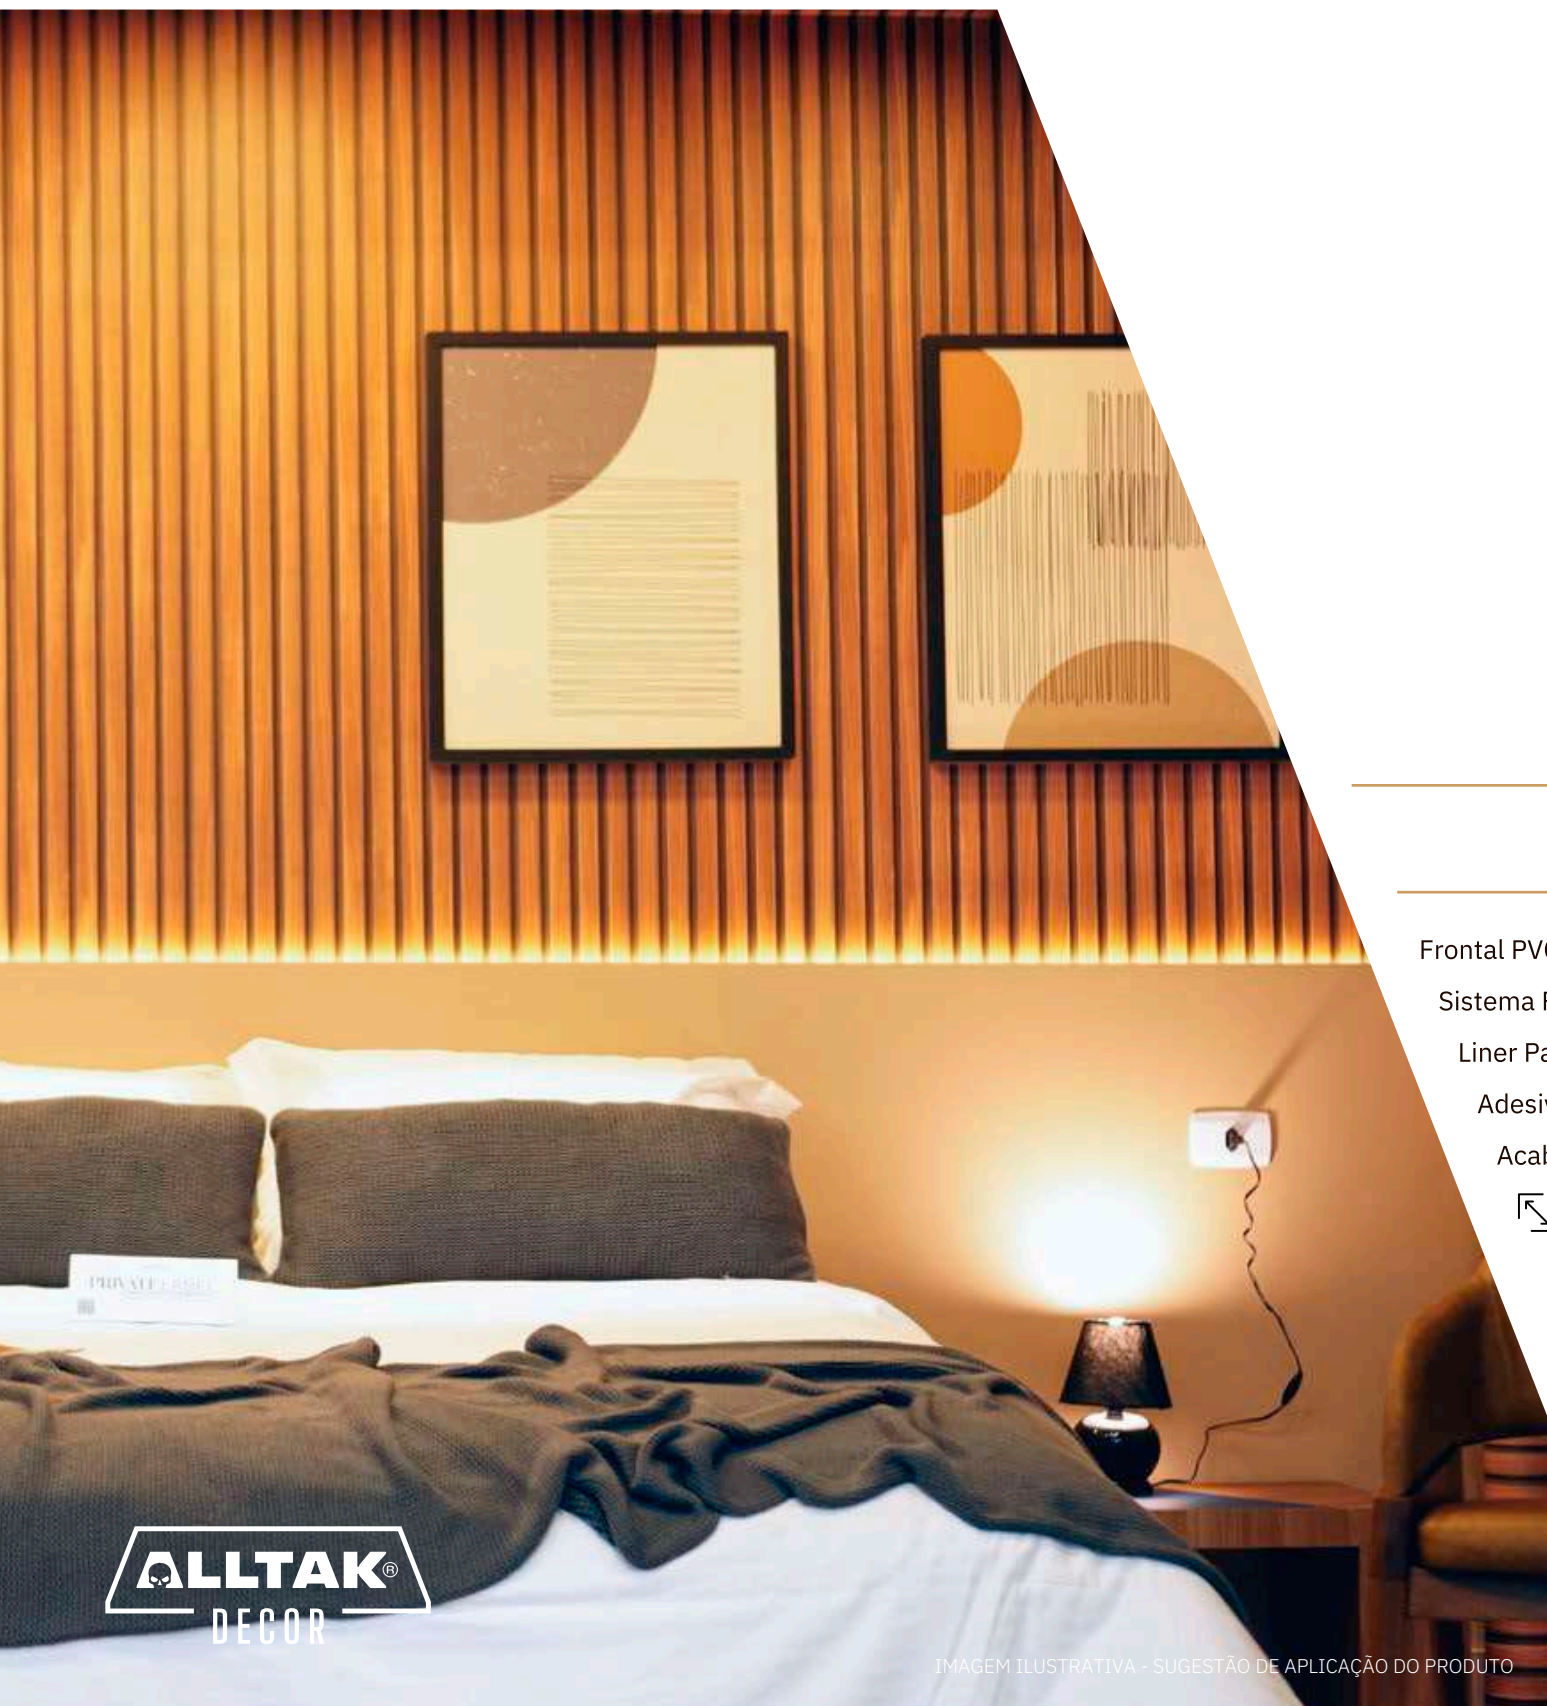

WOOD RIPADO VIGO

CÓD. 977D85

PROPRIEDADES FÍSICAS

Frontal PVC calandrado 160µm (micra)

Sistema Fusion (Dupla Camada)

Liner Papel Couché 130g/m²

Adesivo Acrílico Super Permanente

Acabamento Fosco Texturizado

DIMENSÕES 1,22 X 25 m

IMAGEM ILUSTRATIVA - SUGESTÃO DE APLICAÇÃO DO PRODUTO