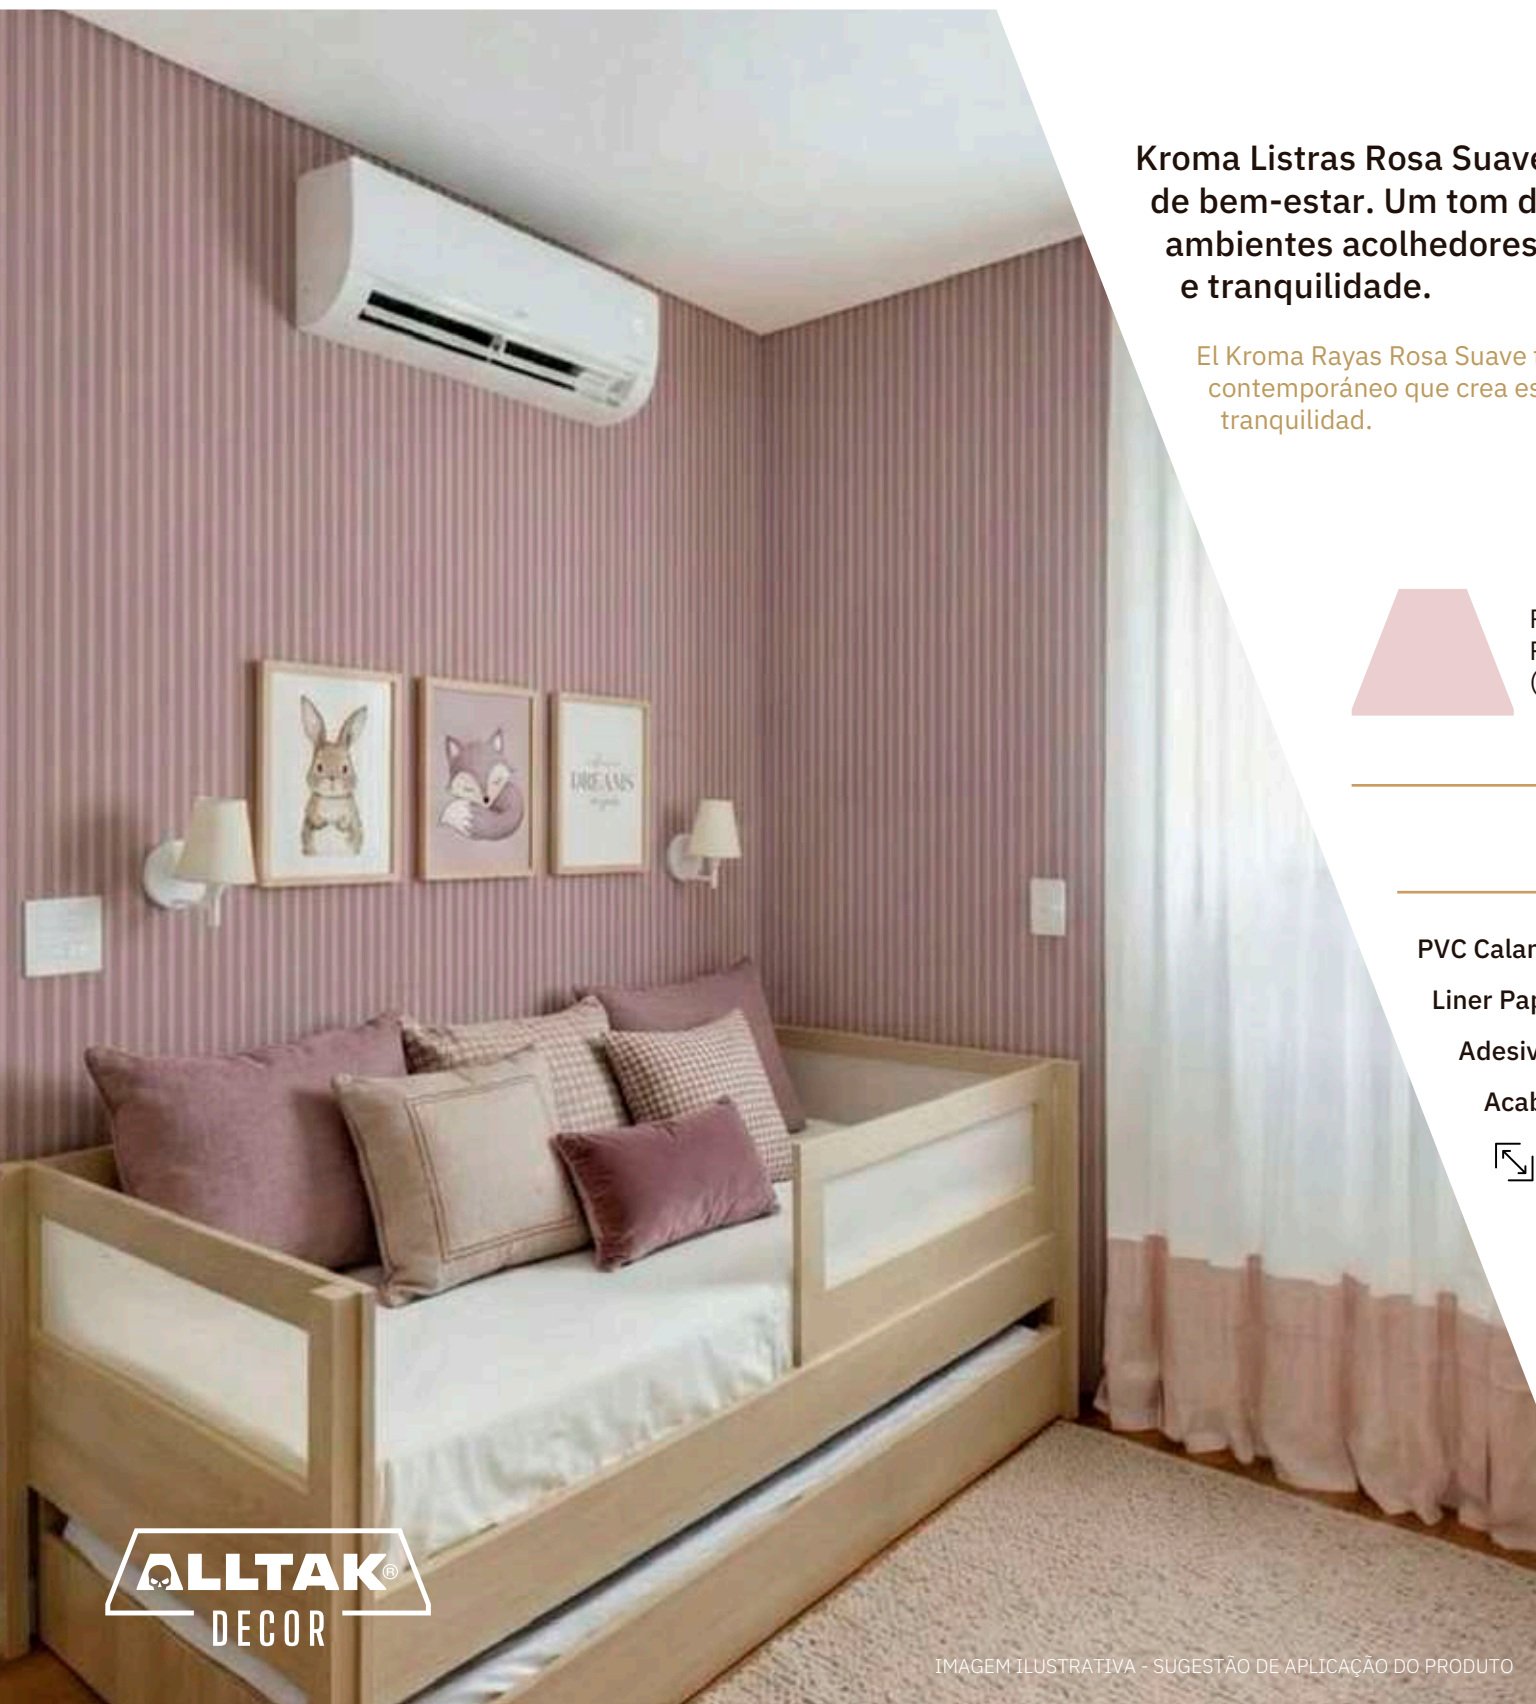

KROMA LISTRAS ROSA SUAVE

Kroma Listras Rosa Suave transmite leveza e sensação de bem-estar. Um tom delicado e contemporâneo que cria ambientes acolhedores, com um toque sutil de elegância e tranquilidade.

El Kroma Rayas Rosa Suave transmite ligereza y bienestar. Un tono delicado y contemporáneo que crea espacios acogedores, con un toque sutil de elegancia y tranquilidad.

REFERÊNCIA
PANTONE® 503 C
(APROXIMADO)

PROPRIEDADES FÍSICAS

PVC Calandrado Polimérico 140µm(micra)

Liner Papel Couché 130g/m².

Adesivo Acrílico Super Permanente

Acabamento Texturizado Fosco

DIMENSÕES 1,22 X 25 m

IMAGEM ILUSTRATIVA - SUGESTÃO DE APLICAÇÃO DO PRODUTO