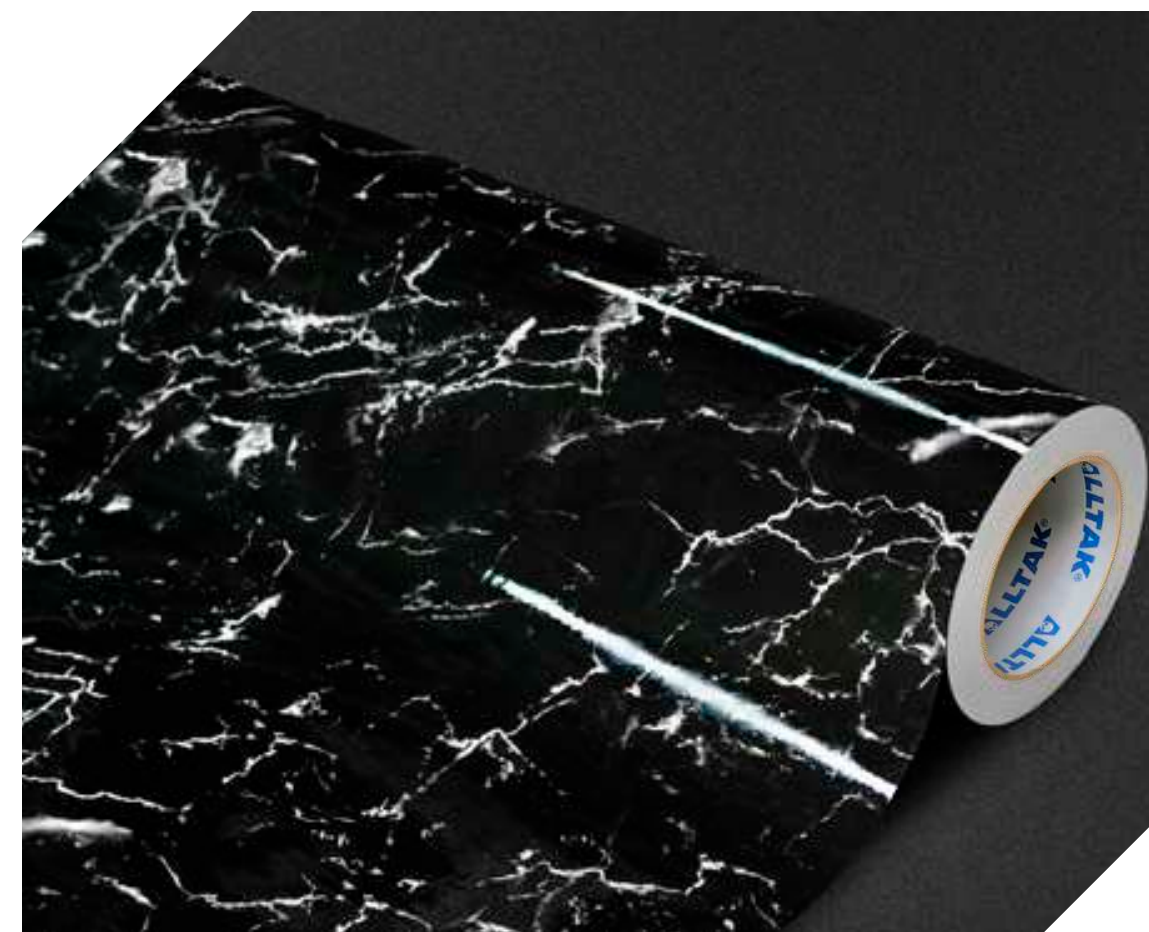

Adesivo Acrílico Super Permanente

 DIMENSÕES 1,22 X 25 m

IMAGEM ILUSTRATIVA - SUGESTÃO DE APLICAÇÃO DO PRODUTO

ALLTAK[®]
DECOR

MÁRMORE TIVOLI

Inspirado no travertino de Tivoli, usado desde a Roma Antiga em obras como o Coliseu, este clássico da arquitetura agora ganha uma nova forma de aplicação. A Alltak traz toda essa elegância em duas versões: Brilho, para um efeito luxuoso e imponente, e Fosco, para um toque minimalista e contemporâneo. Um material que atravessou séculos, agora disponível para transformar seus projetos.