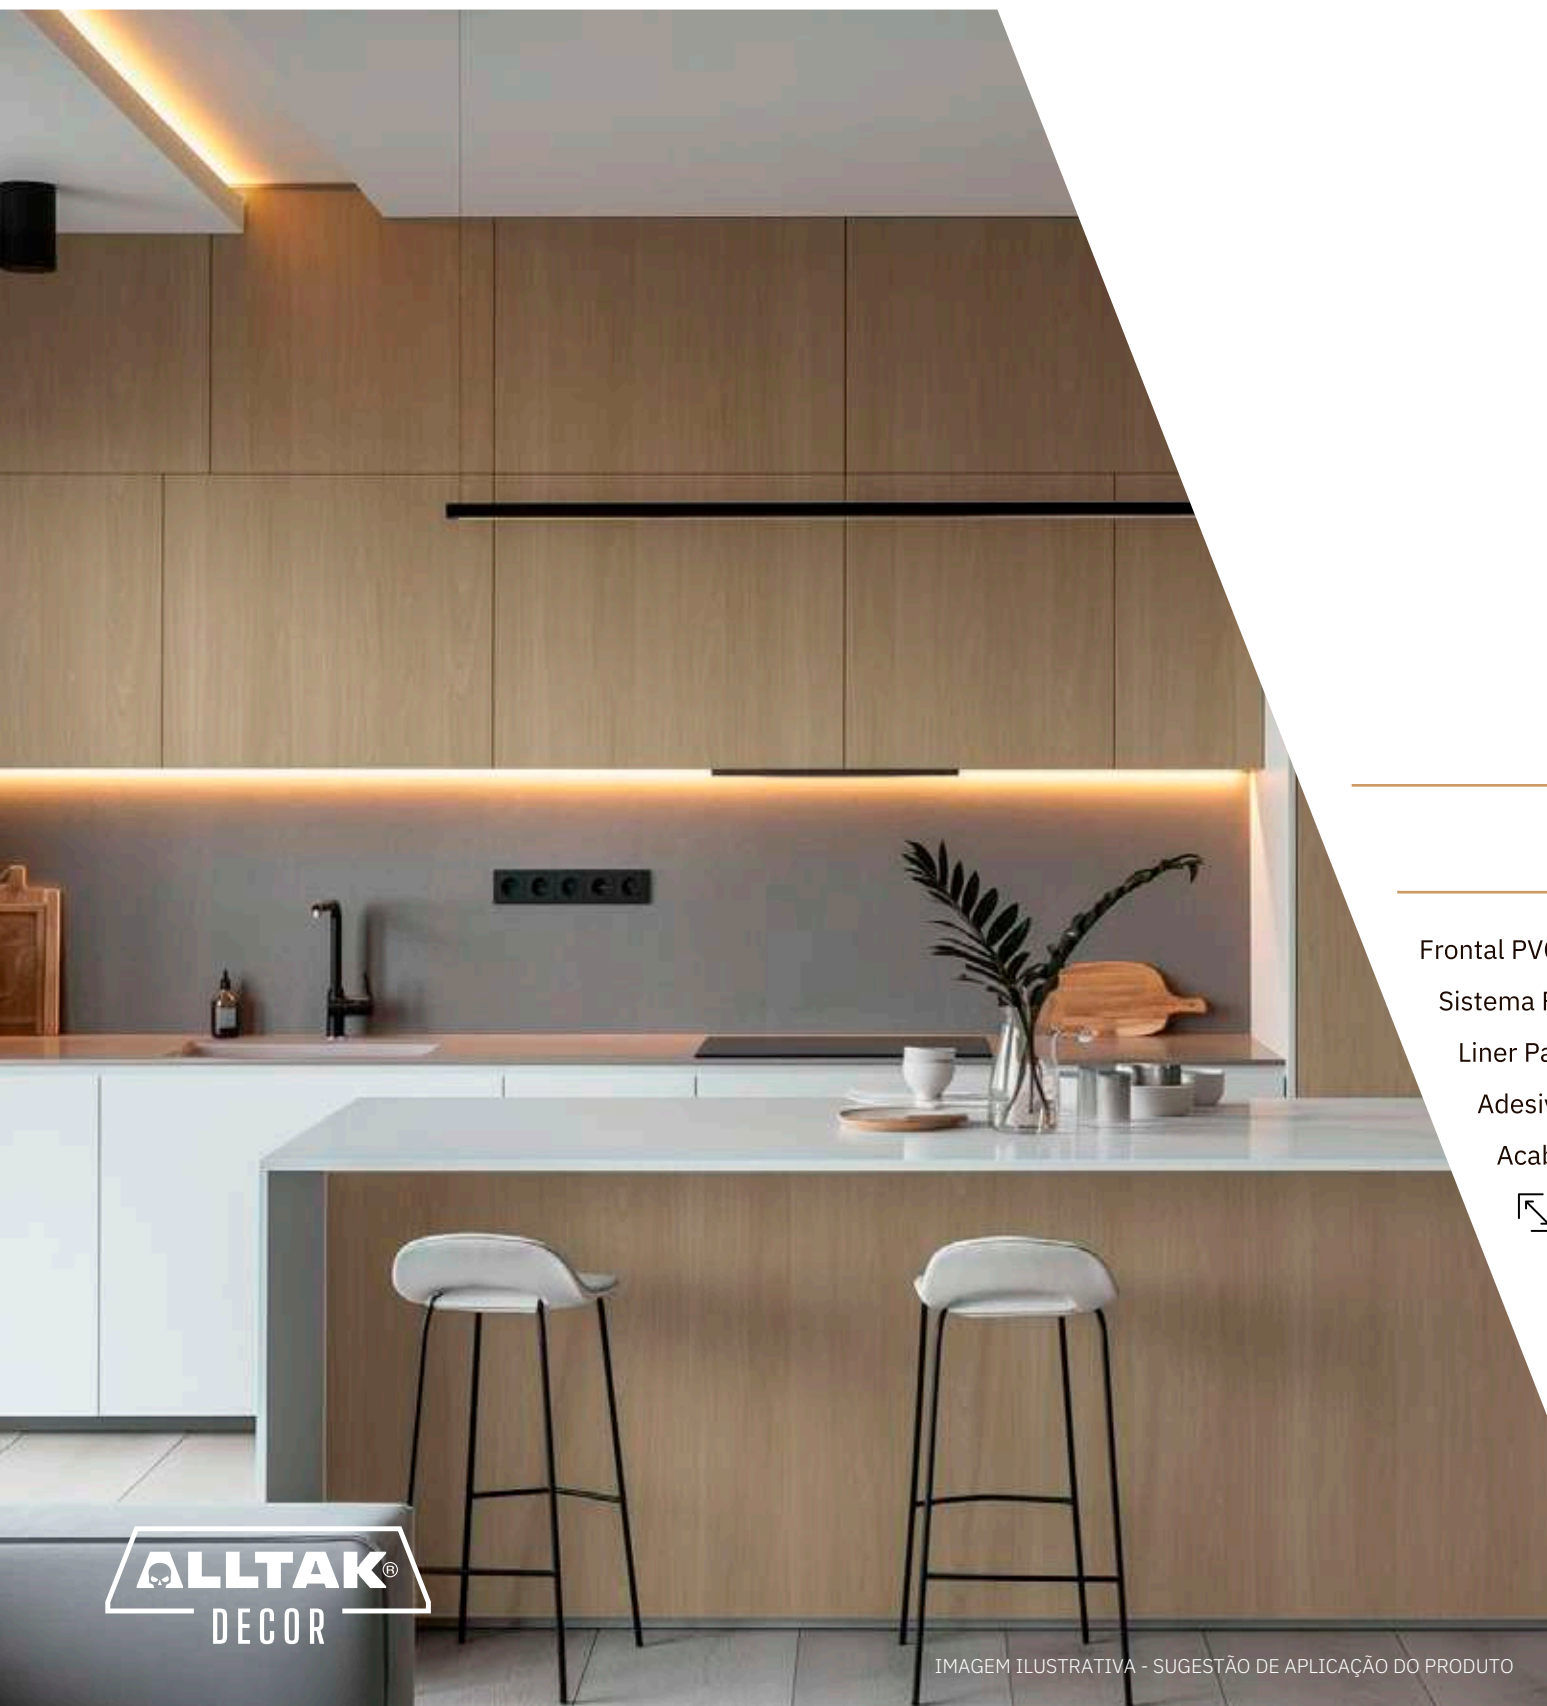

Adesivo Acrílico Super Permanente

Acabamento Fosco Texturizado

 DIMENSÕES 1,22 X 25 m

IMAGEM ILUSTRATIVA - SUGESTÃO DE APLICAÇÃO DO PRODUTO

ALLTAK[®]
DECOR

CORES REPRESENTADAS PODEM SOFRER VARIAÇÃO DE ACORDO COM A TELA DE CADA DISPOSITIVO.