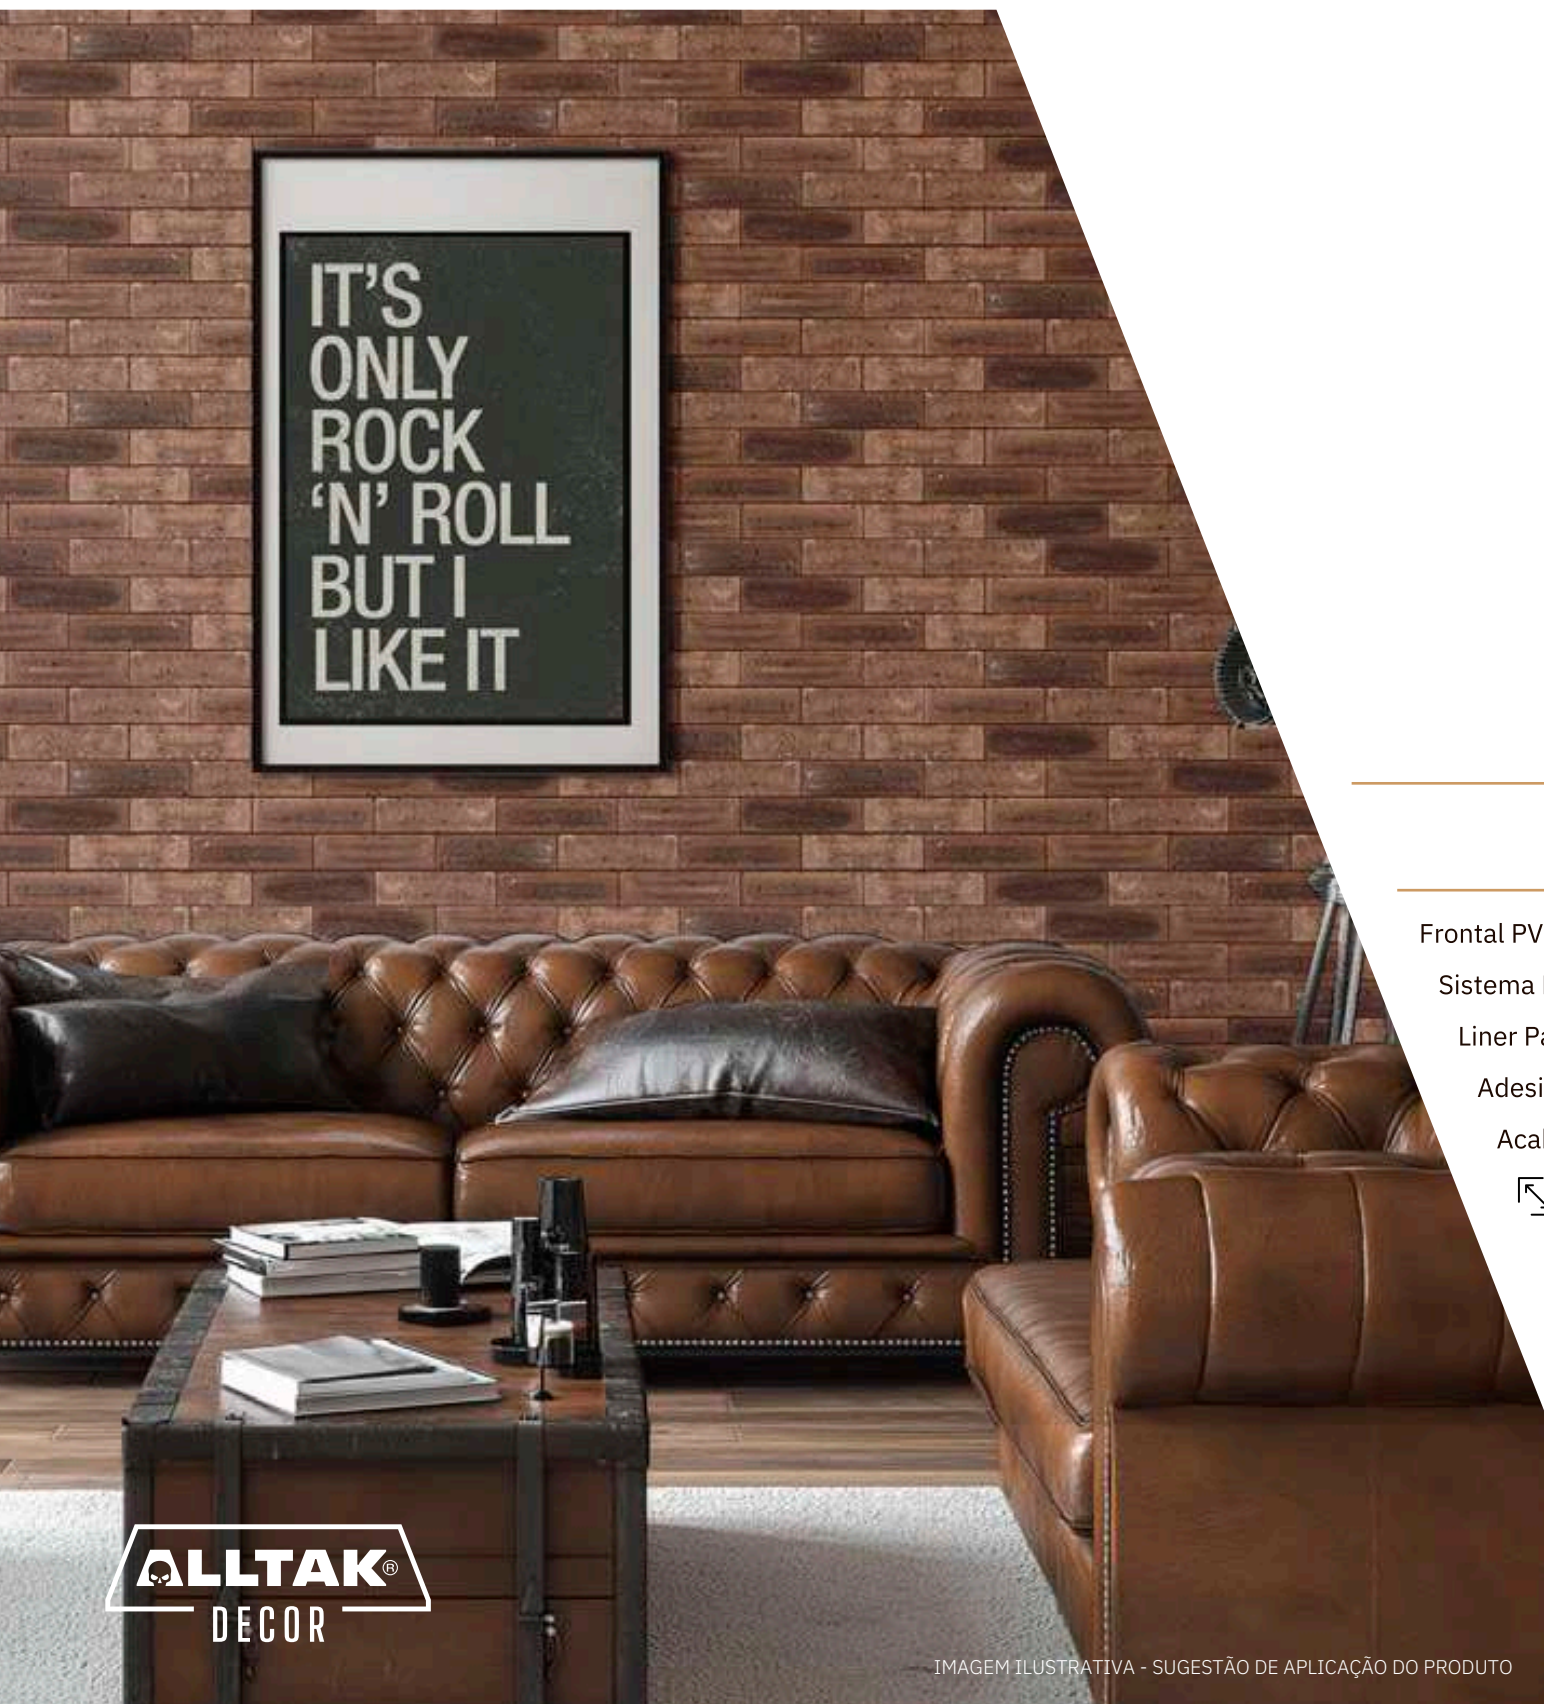

Liner Papel Couché 130g/m²

Adesivo Acrílico Super Permanente

Acabamento Fosco Texturizado

 DIMENSÕES 1,22 X 25 m

IMAGEM ILUSTRATIVA - SUGESTÃO DE APLICAÇÃO DO PRODUTO

ALLTAK[®]
DECOR

CORES REPRESENTADAS PODEM SOFRER VARIAÇÃO DE ACORDO COM A TELA DE CADA DISPOSITIVO.