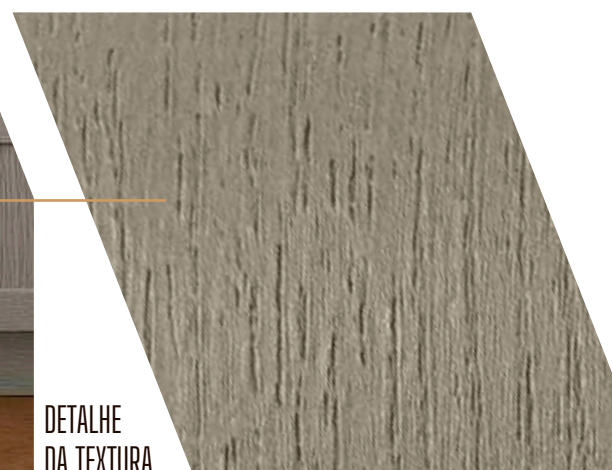

REFERÊNCIA
PANTONE® 7529 C
(APROXIMADO)

PROPRIEDADES FÍSICAS

Frontal PVC calandrado 140µm (micra)

Liner Papel Couché 130g/m²

Adesivo Acrílico Super Permanente

Acabamento Fosco Texturizado

 DIMENSÕES 1,22 X 25 m