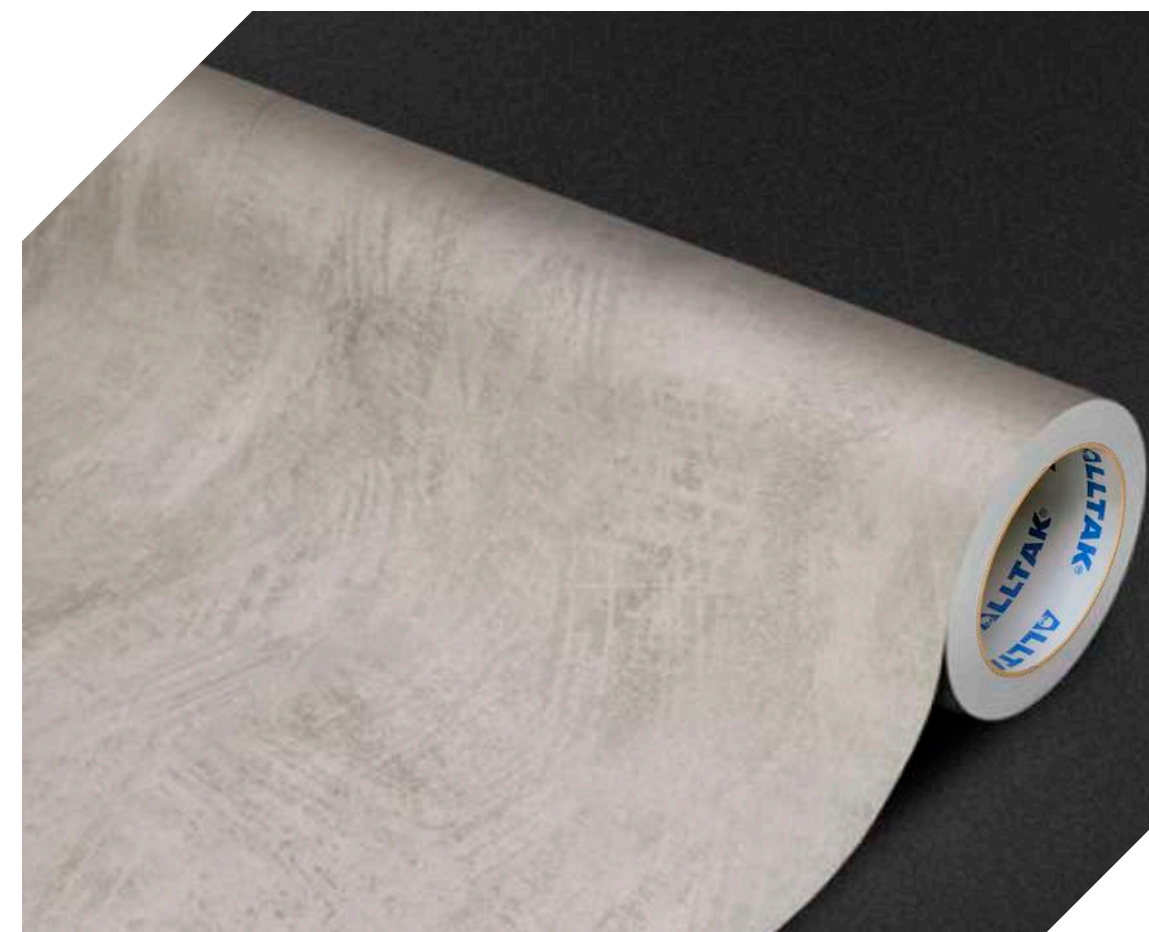

CONCRETO AREIA

CÓD. 9770112

Nova versão da estampa Concreto! Você já deve ter ouvido o termo "Greige". Se trata de uma tendência na decoração de interiores que combina as melhores características do cinza e do bege. Tons presentes em materiais naturais, buscando o equilíbrio e a serenidade.

¡Nueva versión del estampado Concreto! Seguramente ya has escuchado el término "Greige". Se trata de una tendencia en la decoración de interiores que combina las mejores características del gris y del beige. Tonos presentes en materiales naturales, que buscan el equilibrio y la serenidad.

PANTONE® 7528 C
(APROXIMADO)

PROPRIEDADES FÍSICAS

Frontal PVC calandrado 160µm (micra)

Sistema Fusion (Dupla Camada)

Liner Papel Couché 130g/m²

Adesivo Acrílico Super Permanente

Acabamento Fosco Texturizado

DIMENSÕES 1,22 X 25 m

ALLTAK
DECOR

IMAGEM ILUSTRATIVA - SUGESTÃO DE APLICAÇÃO DO PRODUTO

CORES REPRESENTADAS PODEM SOFRER VARIAÇÃO DE ACORDO COM A TELA DE CADA DISPOSITIVO.