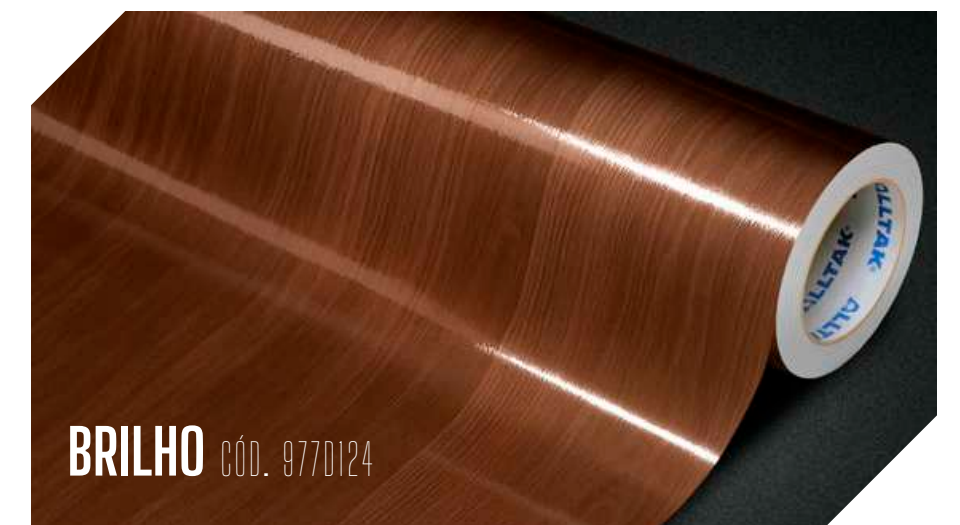

**PELÍCULA
DE PROTEÇÃO**
(VERSÃO BRILHANTE)

PROPRIEDADES FÍSICAS

Frontal PVC calandrado 160µm (micra)

Sistema Fusion (Dupla Camada)

Liner Papel Couché 130g/m²

Adesivo Acrílico Super Permanente

 DIMENSÕES 1,22 X 25 m