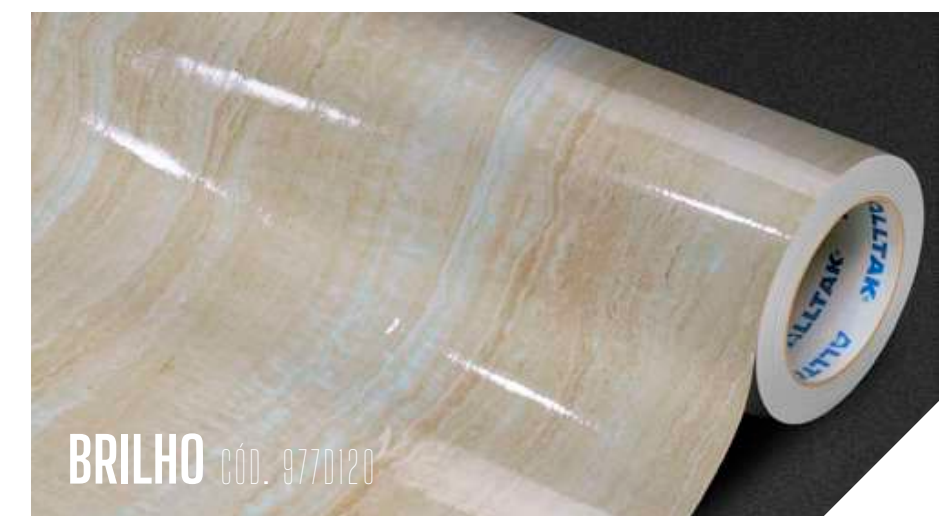

**PELÍCULA
DE PROTEÇÃO**
(VERSÃO BRILHANTE)

PROPRIEDADES FÍSICAS

Frontal PVC calandrado 160µm (micra)

Sistema Fusion (Dupla Camada)

Liner Papel Couché 130g/m²

Adesivo Acrílico Super Permanente

 DIMENSÕES 1,22 X 25 m