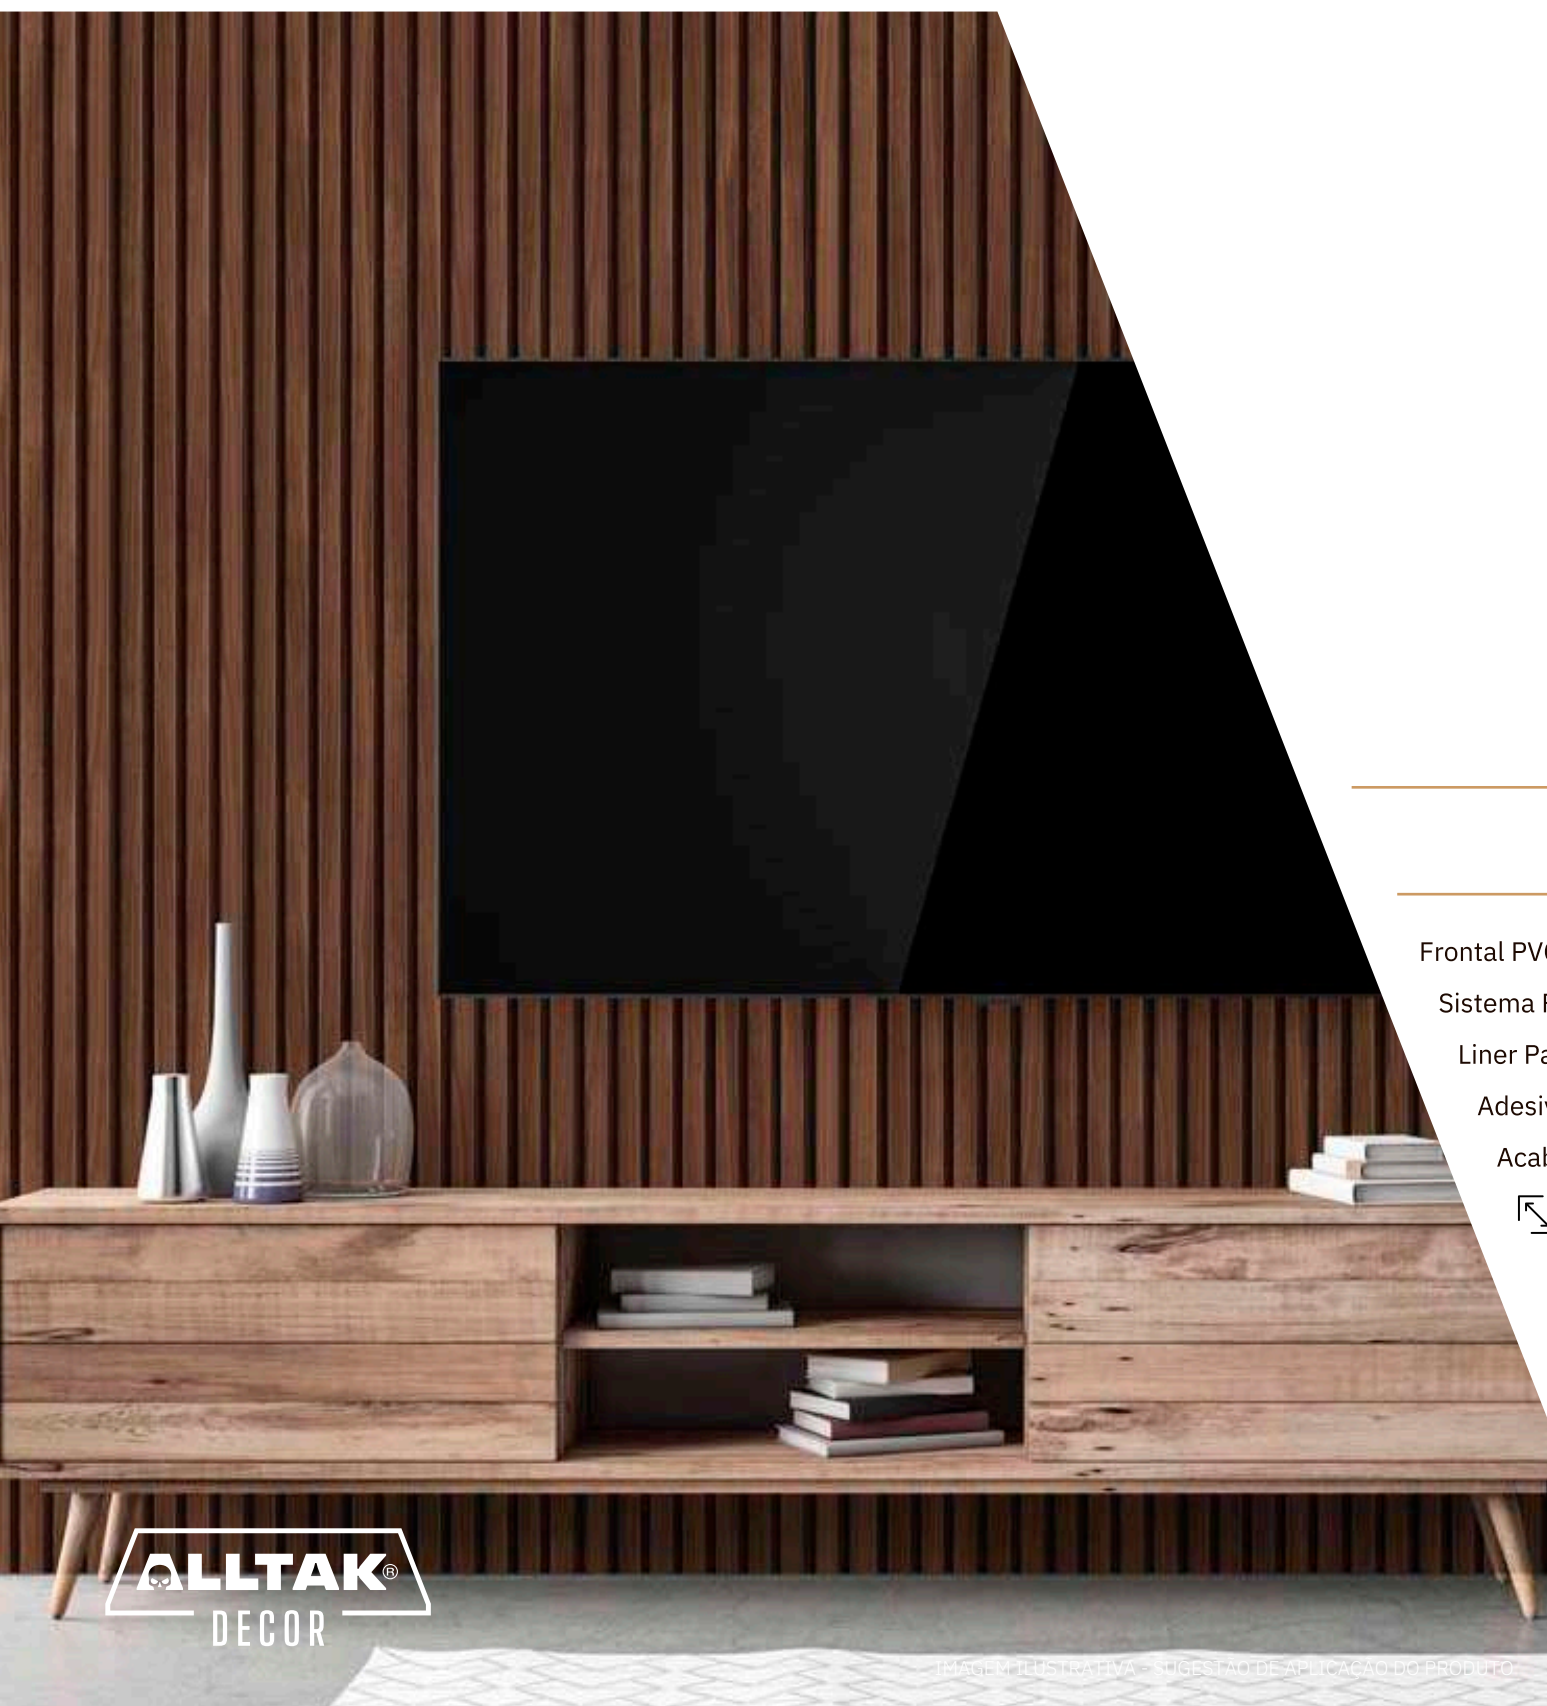

 DIMENSÕES 1,22 X 25 m

IMAGEM ILUSTRATIVA - SUGESTÃO DE APLICAÇÃO DO PRODUTO

CORES REPRESENTADAS PODEM SOFRER VARIAÇÃO DE ACORDO COM A TELA DE CADA DISPOSITIVO.

ALLTAK
DECOR

WOOD RIPADO LEON

CÓD. 977098

PROPRIEDADES FÍSICAS