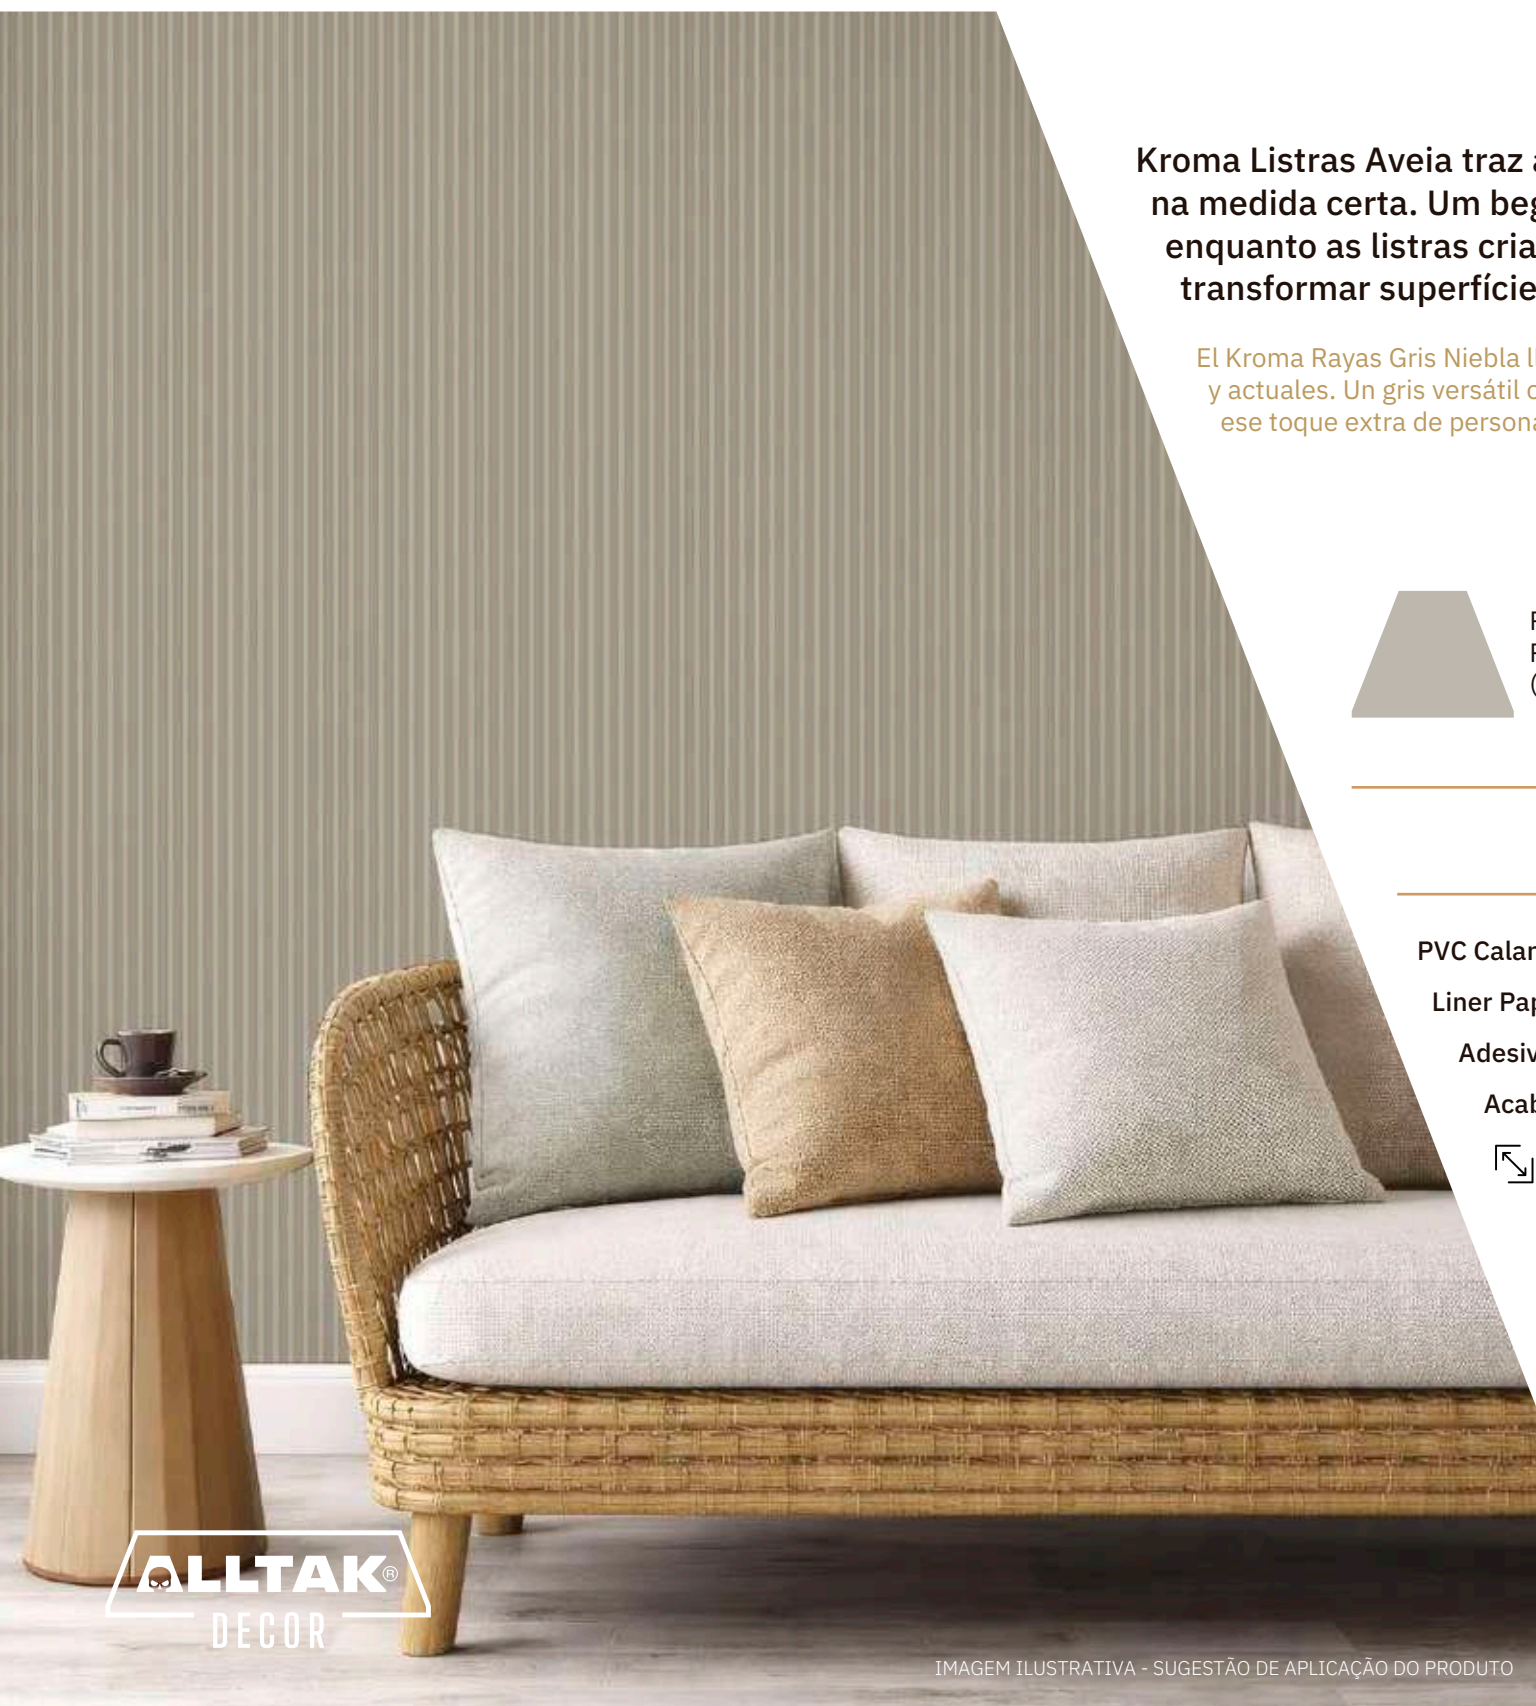

KROMA LISTRAS AVEIA

Kroma Listras Aveia traz aconchego e movimento na medida certa. Um bege suave que ilumina os ambientes, enquanto as listras criam um efeito visual delicado para transformar superfícies com naturalidade e estilo.

El Kroma Rayas Gris Niebla llega para hacer los espacios más ligeros y actuales. Un gris versátil con rayas que crean movimiento y aportan ese toque extra de personalidad.

REFERÊNCIA
PANTONE® WARM GRAY 1
(APROXIMADO)

PROPRIEDADES FÍSICAS

PVC Calandrado Polimérico 140µm(micra)

Liner Papel Couché 130g/m².

Adesivo Acrílico Super Permanente

Acabamento Texturizado Fosco

DIMENSÕES 1,22 X 25 m

IMAGEM ILUSTRATIVA - SUGESTÃO DE APLICAÇÃO DO PRODUTO