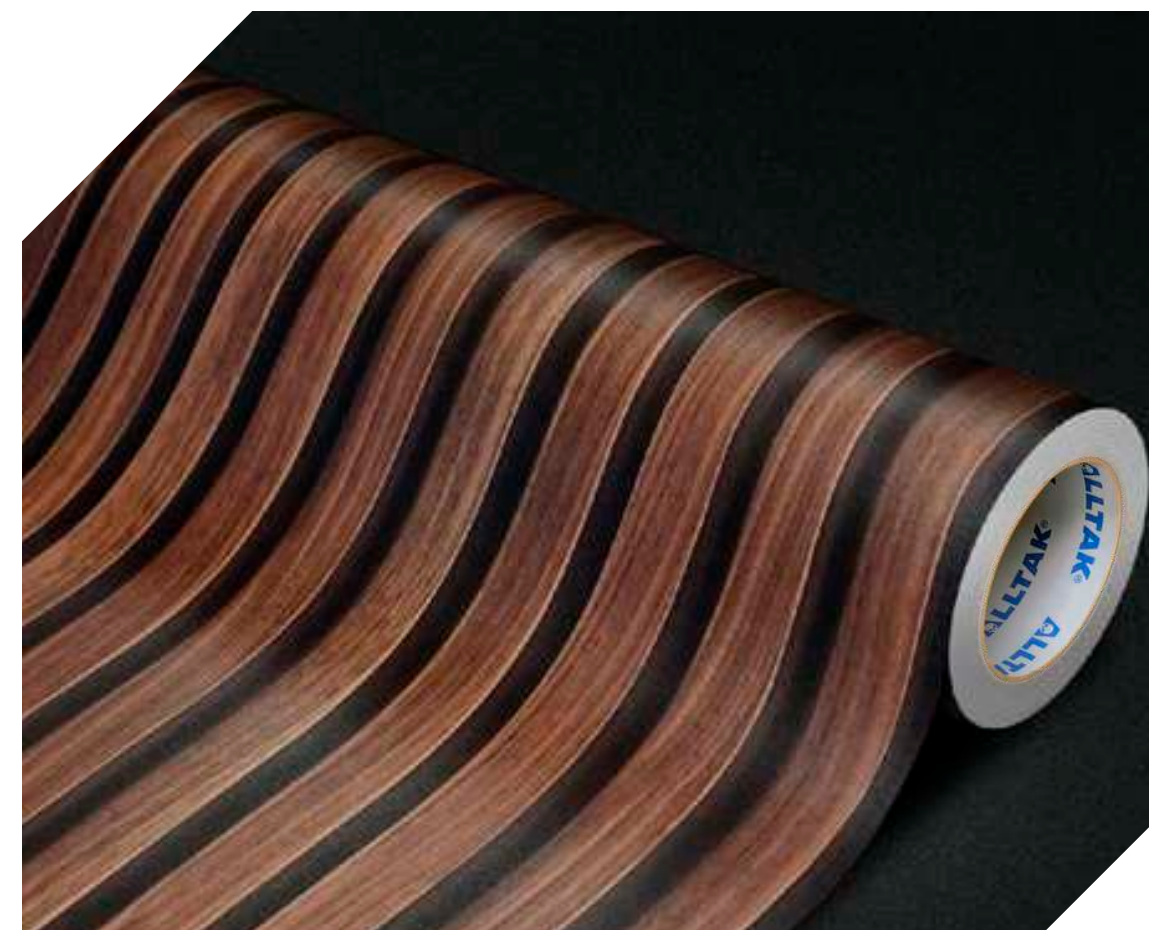

CORES REPRESENTADAS PODEM SOFRER VARIAÇÃO DE ACORDO COM A TELA DE CADA DISPOSITIVO.

ALLTAK
DECOR