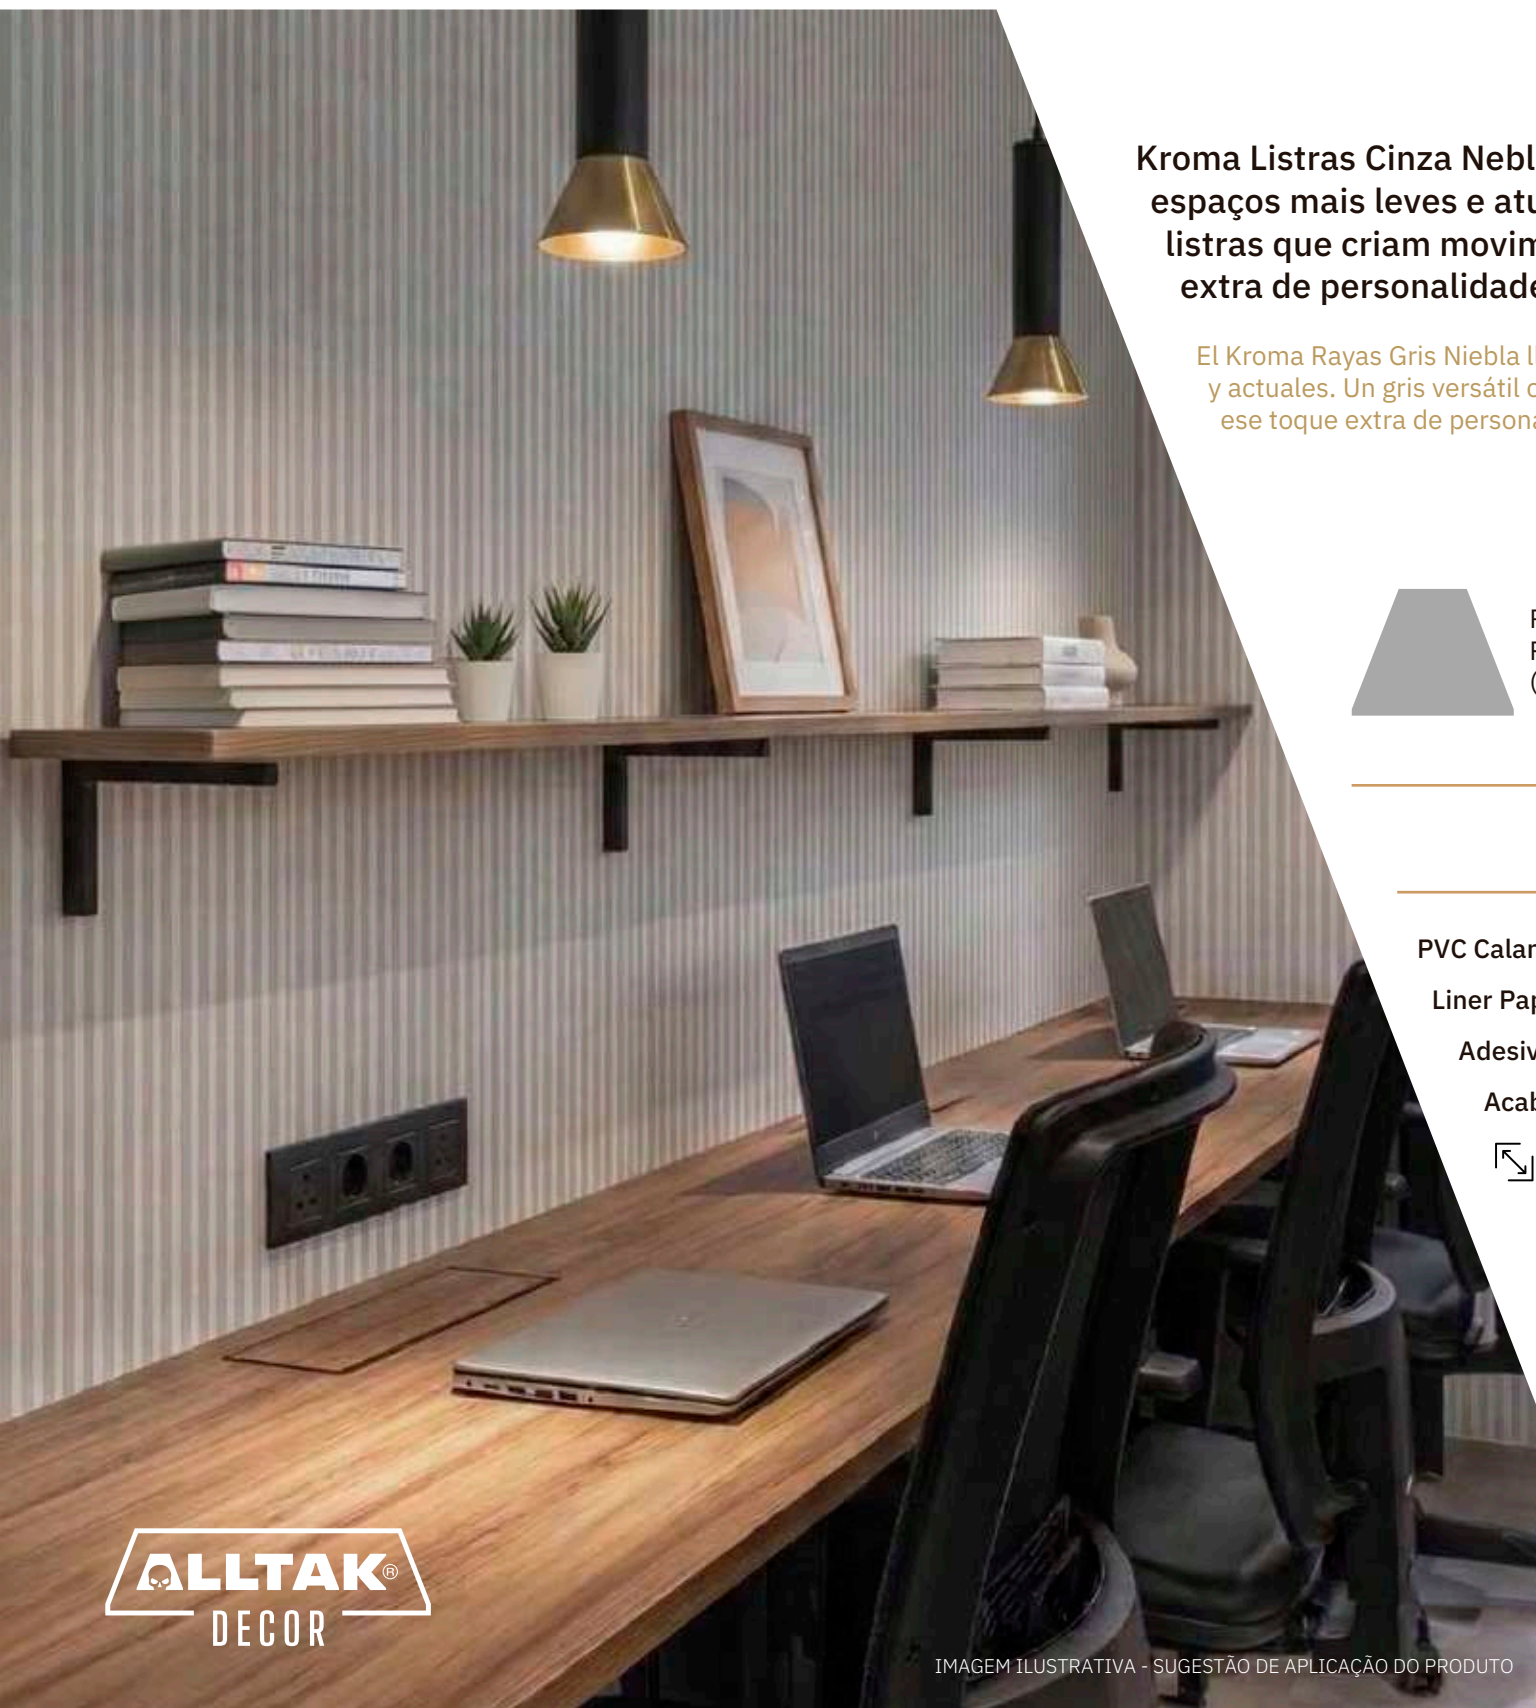

KROMA LISTRAS CINZA NEBLINA

Kroma Listras Cinza Neblina chega para deixar os espaços mais leves e atuais. Um cinza versátil com listras que criam movimento e dão aquele toque extra de personalidade.

El Kroma Rayas Gris Niebla llega para hacer los espacios más ligeros y actuales. Un gris versátil con rayas que crean movimiento y aportan ese toque extra de personalidad.

REFERÊNCIA
PANTONE® COOL GRAY 4
(APROXIMADO)

PROPRIEDADES FÍSICAS

PVC Calandrado Polimérico 140µm(micra)

Liner Papel Couché 130g/m².

Adesivo Acrílico Super Permanente

Acabamento Texturizado Fosco

DIMENSÕES 1,22 X 25 m

ALLTAK
DECOR

IMAGEM ILUSTRATIVA - SUGESTÃO DE APLICAÇÃO DO PRODUTO

CORES REPRESENTADAS PODEM SOFRER VARIAÇÃO DE ACORDO COM A TELA DE CADA DISPOSITIVO.