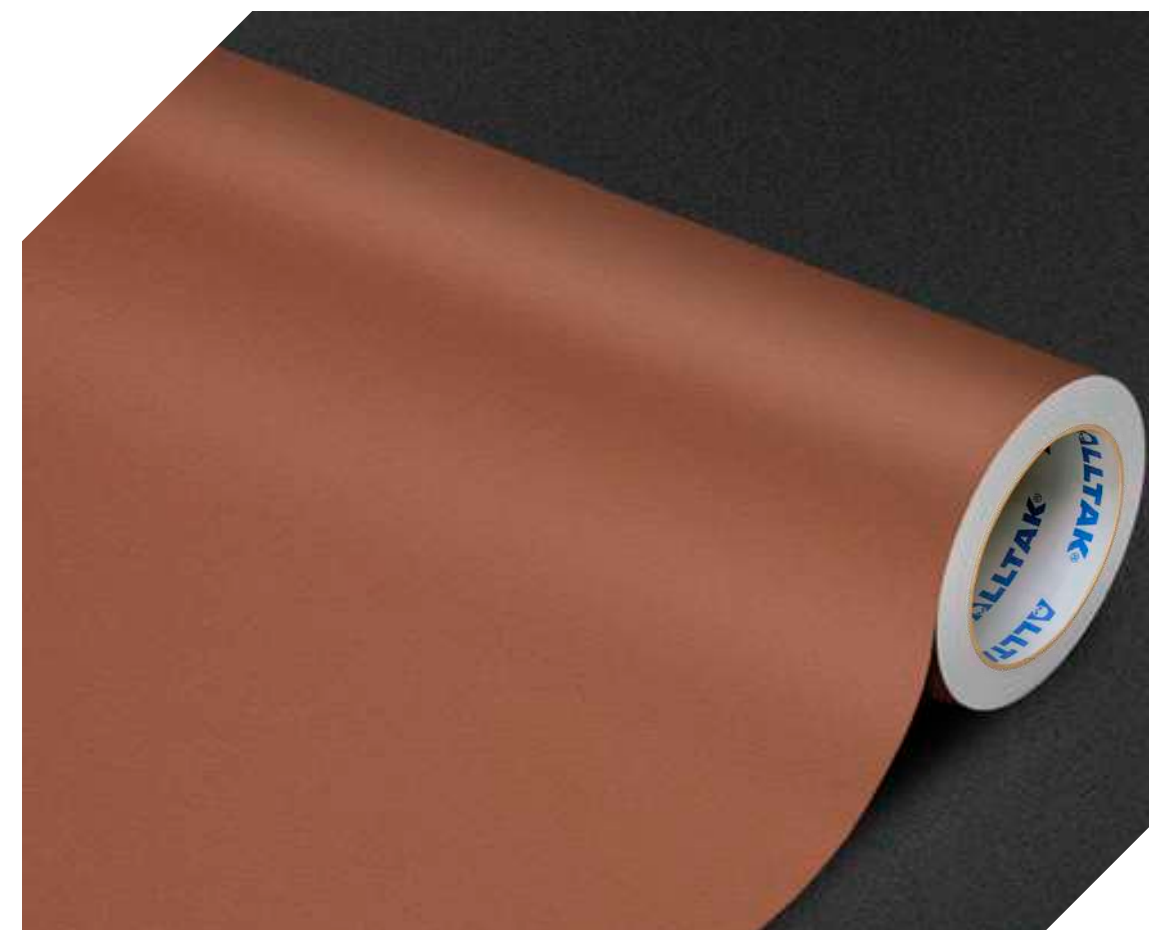

ALLTAK
DECOR