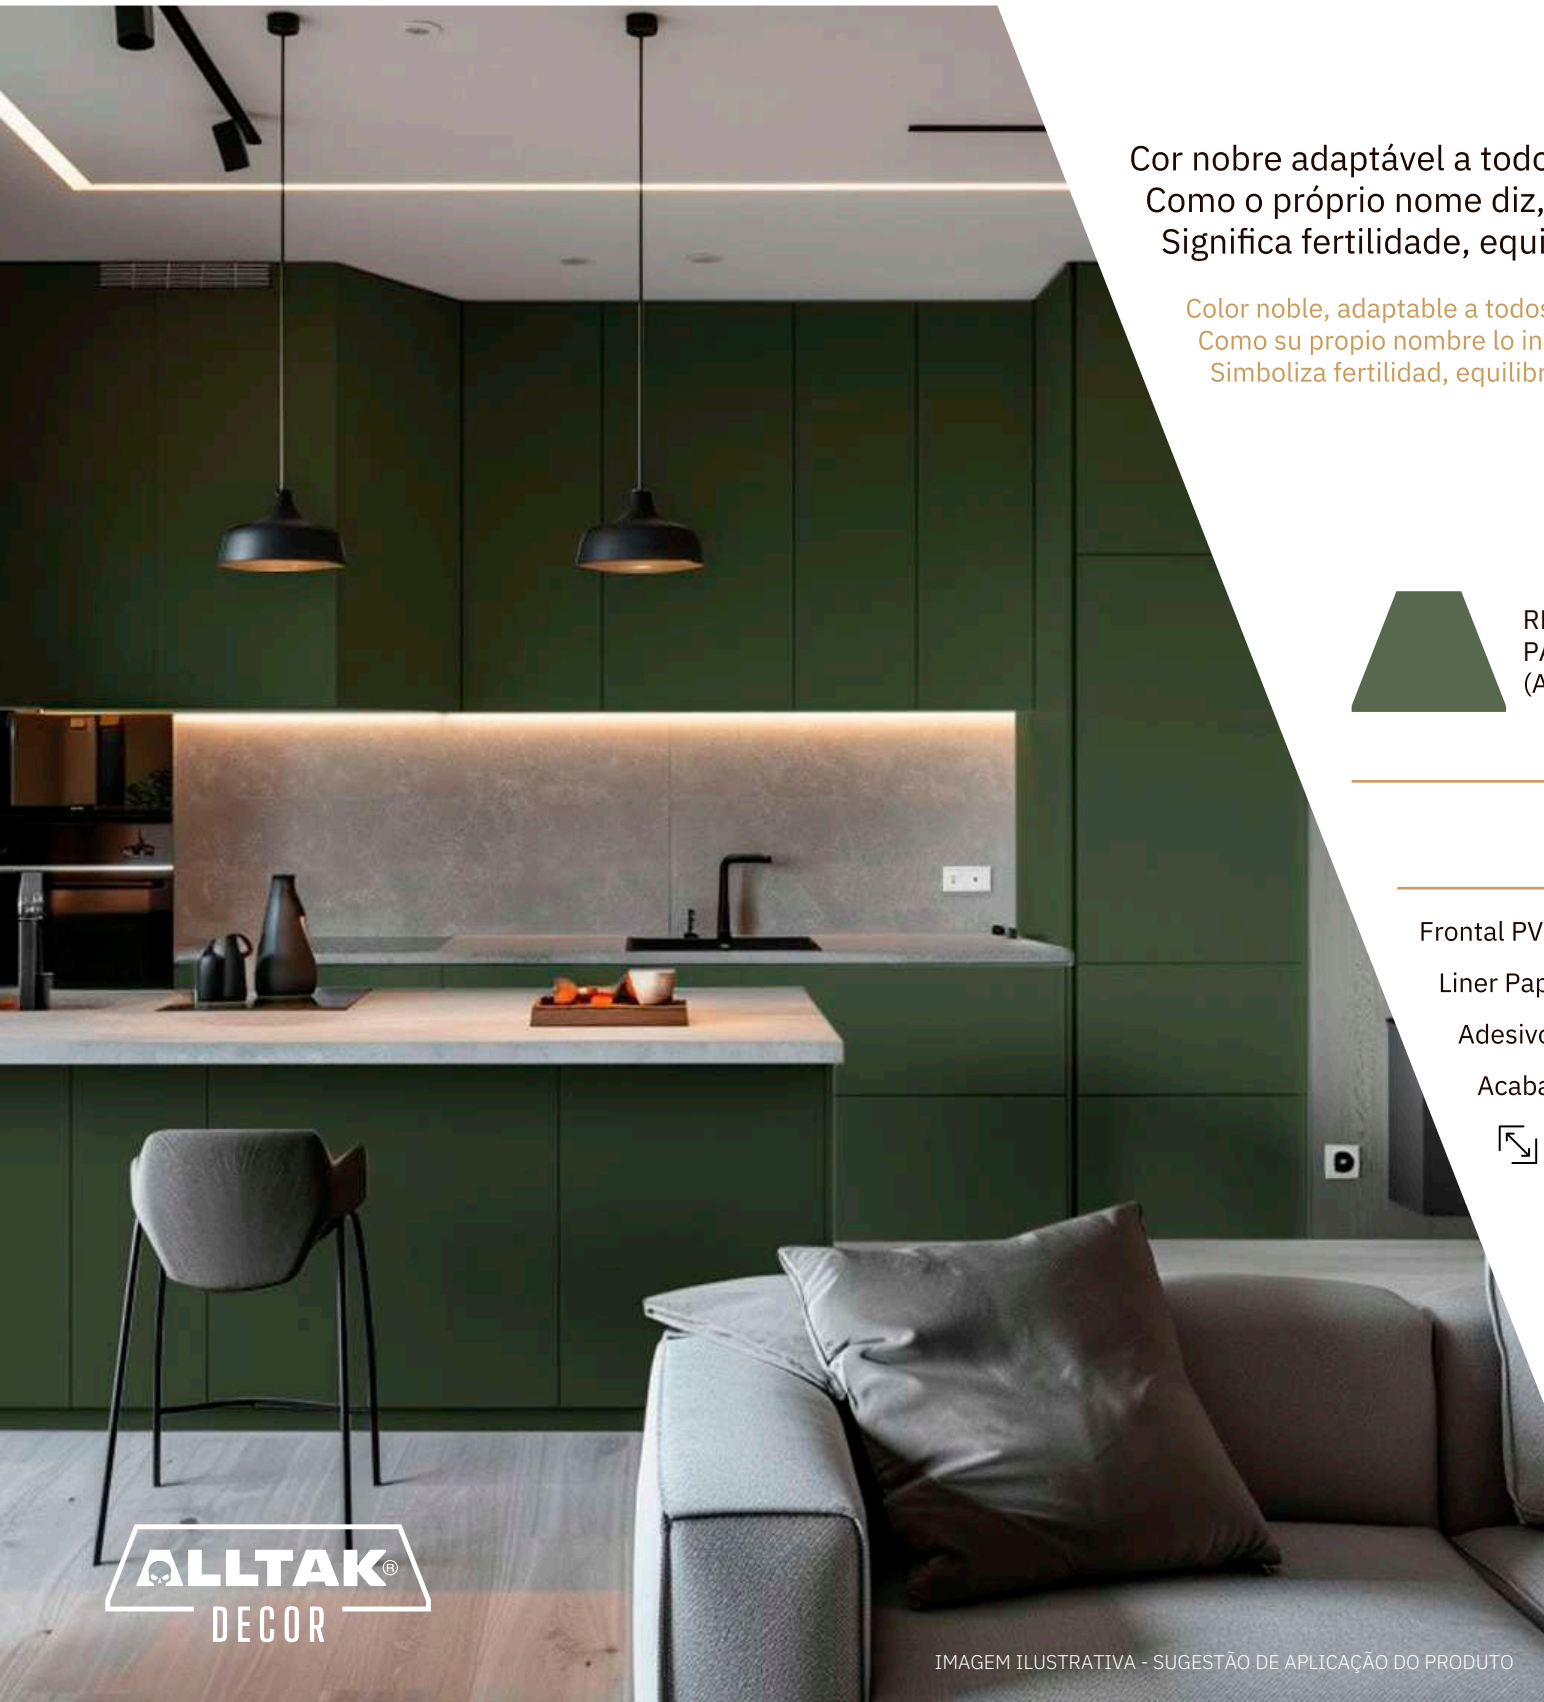

KROMA FORMA VERDE OLIVA

CÓD. 977KF27

Cor nobre adaptável a todos os estilos decorativos.
Como o próprio nome diz, este tom deriva das oliveiras.
Significa fertilidade, equilíbrio e longevidade.

Color noble, adaptable a todos los estilos decorativos.
Como su propio nombre lo indica, este tono proviene del olivo.
Simboliza fertilidad, equilibrio y longevidad.

REFERÊNCIA
PANTONE® 2409 C
(APROXIMADO)

PROPRIEDADES FÍSICAS

Frontal PVC calandrado 140µm (micra)

Liner Papel Couché 130g/m²

Adesivo Acrílico Super Permanente

Acabamento Fosco Texturizado

DIMENSÕES 1,22 X 25 m

IMAGEM ILUSTRATIVA - SUGESTÃO DE APLICAÇÃO DO PRODUTO