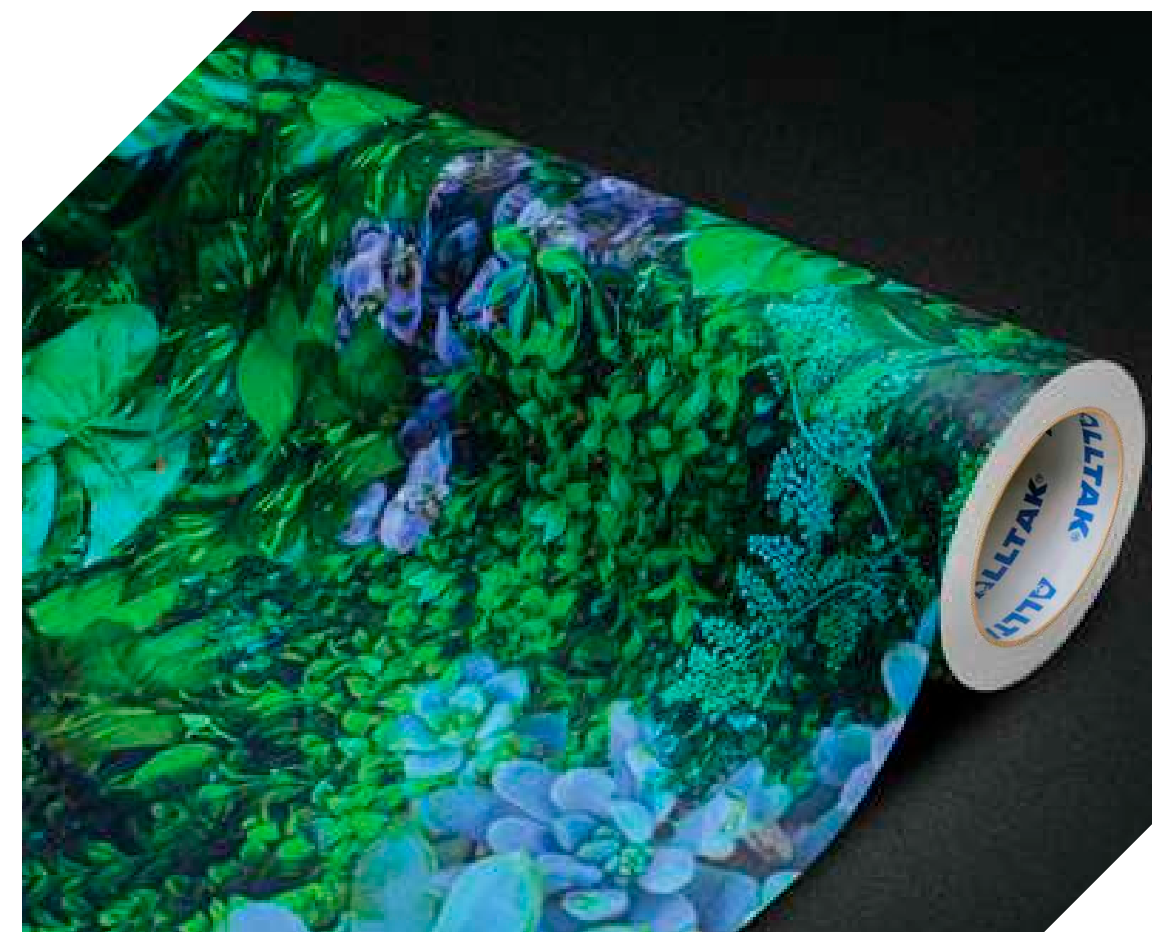

ALLTAK
DECOR

CORES REPRESENTADAS PODEM SOFRER VARIAÇÃO DE ACORDO COM A TELA DE CADA DISPOSITIVO.