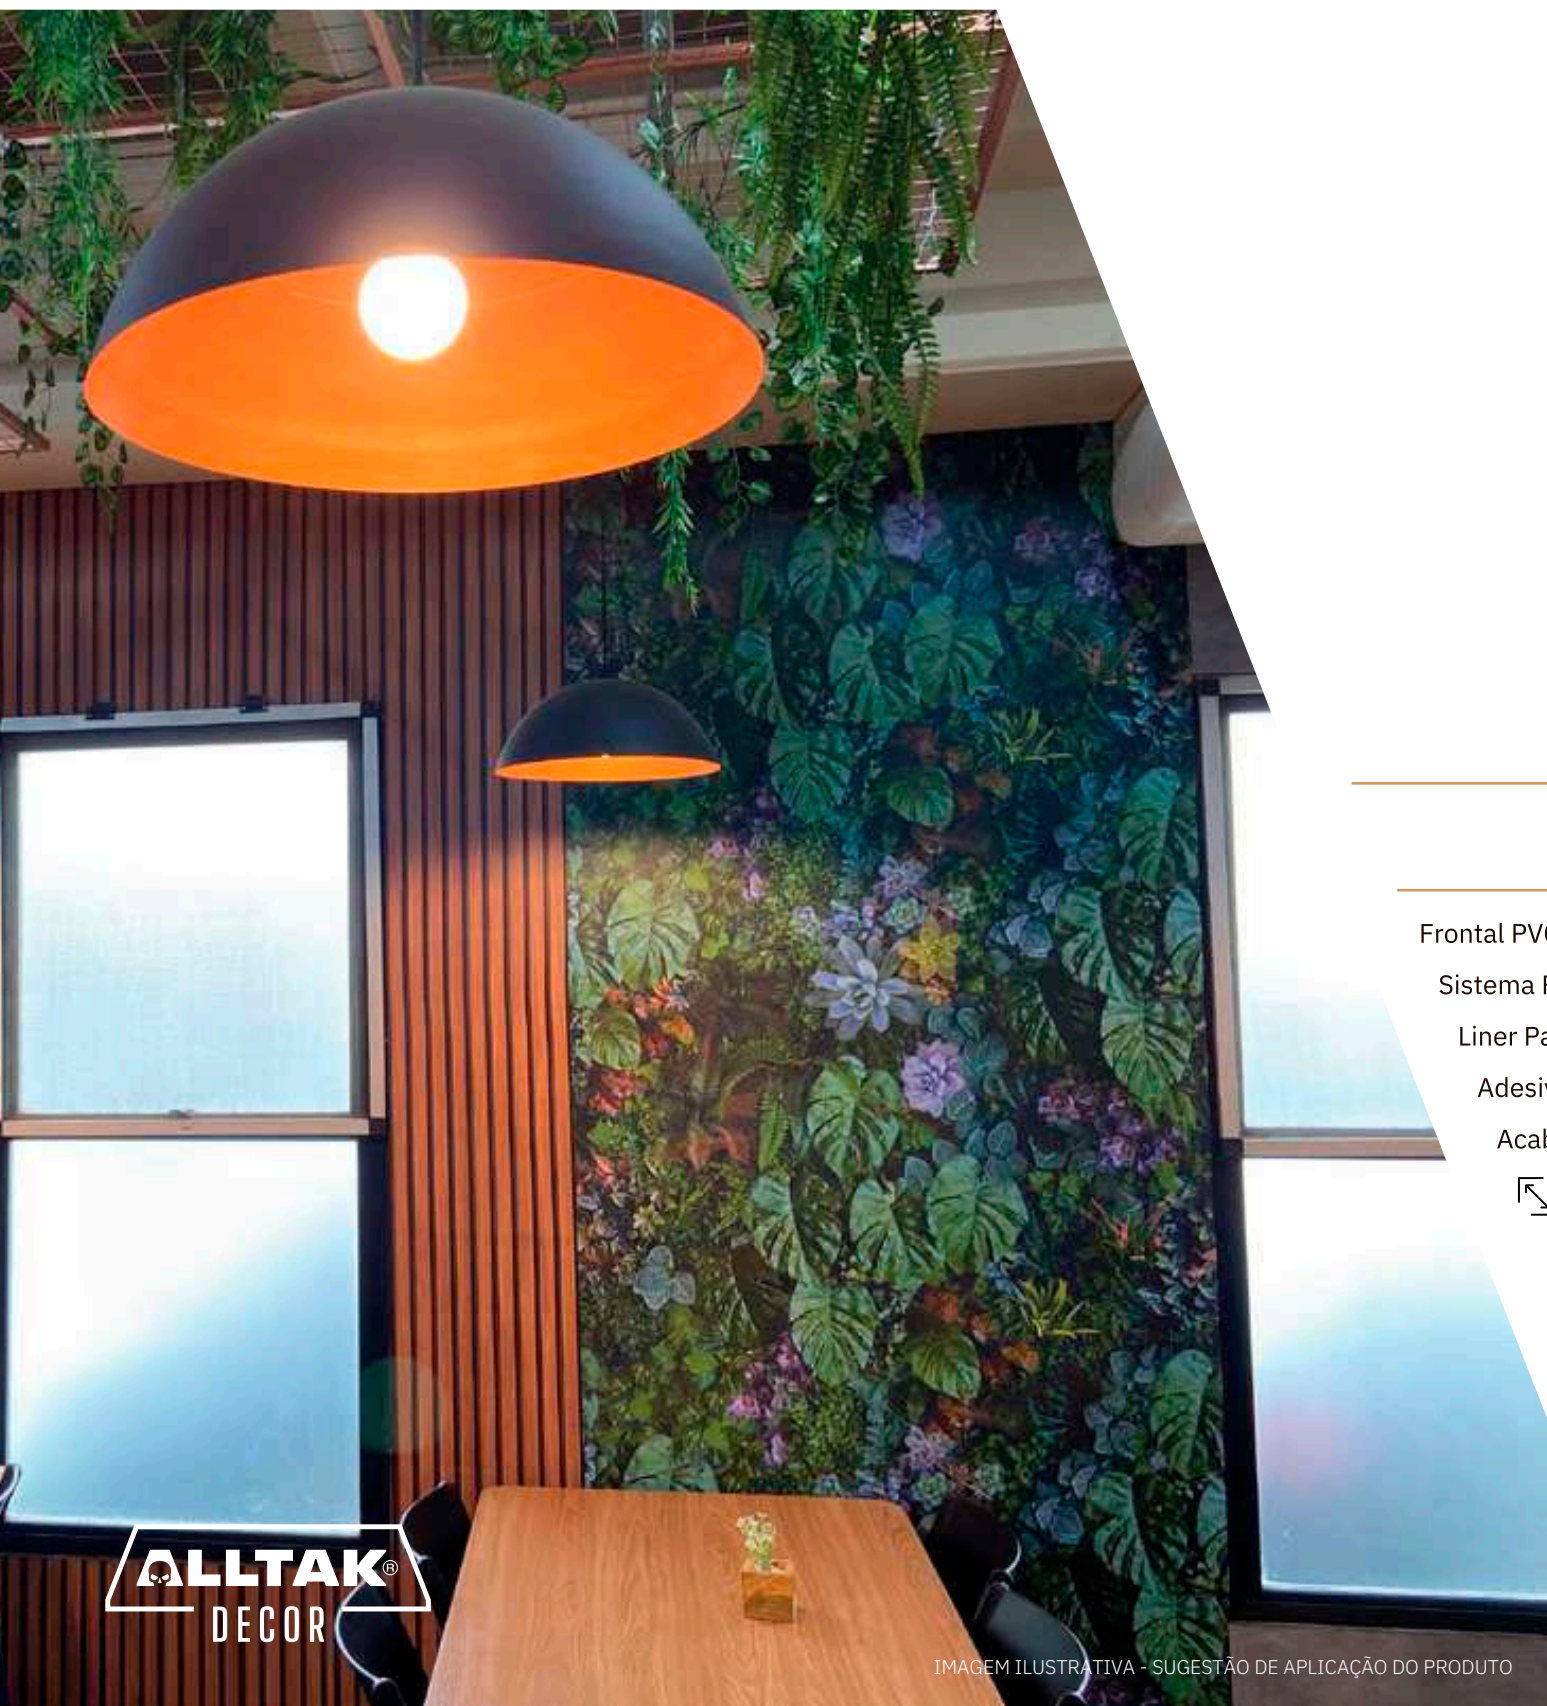

JARDIM TROPICAL

CÓD. 977D111

PROPRIEDADES FÍSICAS

Frontal PVC calandrado 160 μ m (micra)

Sistema Fusion (Dupla Camada)

Liner Papel Couché 130g/m²

Adesivo Acrílico Super Permanente

Acabamento Fosco Texturizado

DIMENSÕES 1,22 X 25 m

IMAGEM ILUSTRATIVA - SUGESTÃO DE APLICAÇÃO DO PRODUTO