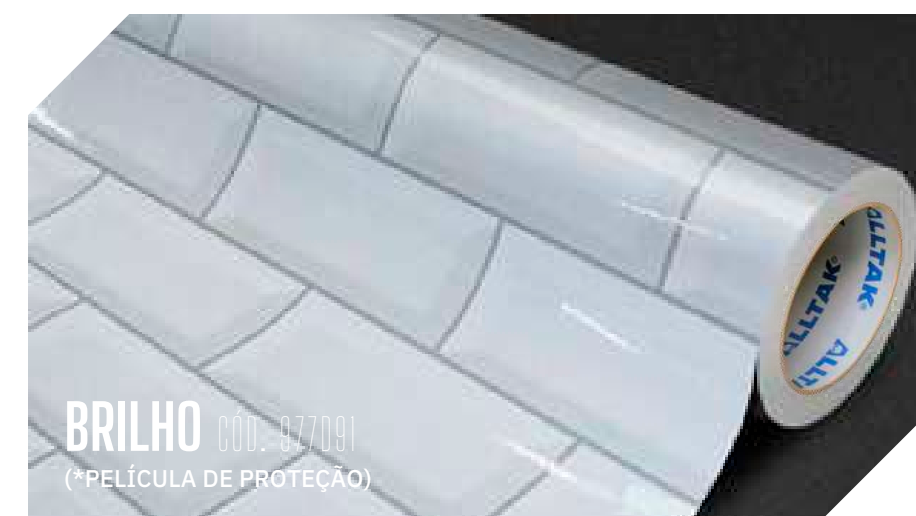

METRÔ BRANCO

**PELÍCULA
DE PROTEÇÃO**
(VERSÃO BRILHANTE)

PROPRIEDADES FÍSICAS

Frontal PVC calandrado 160µm (micra)

Sistema Fusion (Dupla Camada)

Liner Papel Couché 130g/m²

Adesivo Acrílico Super Permanente

DIMENSÕES 1,22 X 25 m

ALLTAK
DECOR

IMAGEM ILUSTRATIVA - SUGESTÃO DE APLICAÇÃO DO PRODUTO

CORES REPRESENTADAS PODEM SOFRER VARIAÇÃO DE ACORDO COM A TELA DE CADA DISPOSITIVO.