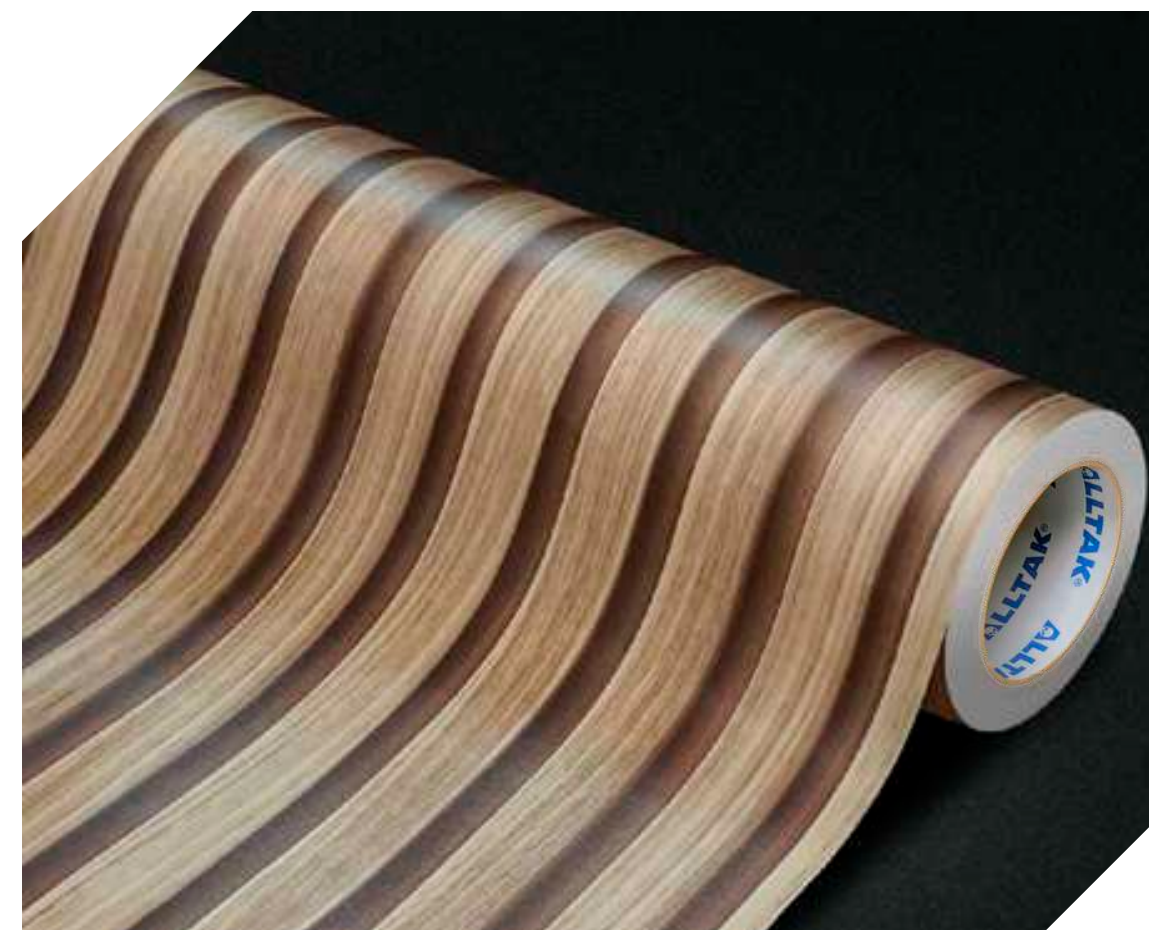

Liner Papel Couché 130g/m²

Adesivo Acrílico Super Permanente

Acabamento Fosco Texturizado

 DIMENSÕES 1,22 X 25 m

IMAGEM ILUSTRATIVA - SUGESTÃO DE APLICAÇÃO DO PRODUTO

CORES REPRESENTADAS PODEM SOFRER VARIAÇÃO DE ACORDO COM A TELA DE CADA DISPOSITIVO.