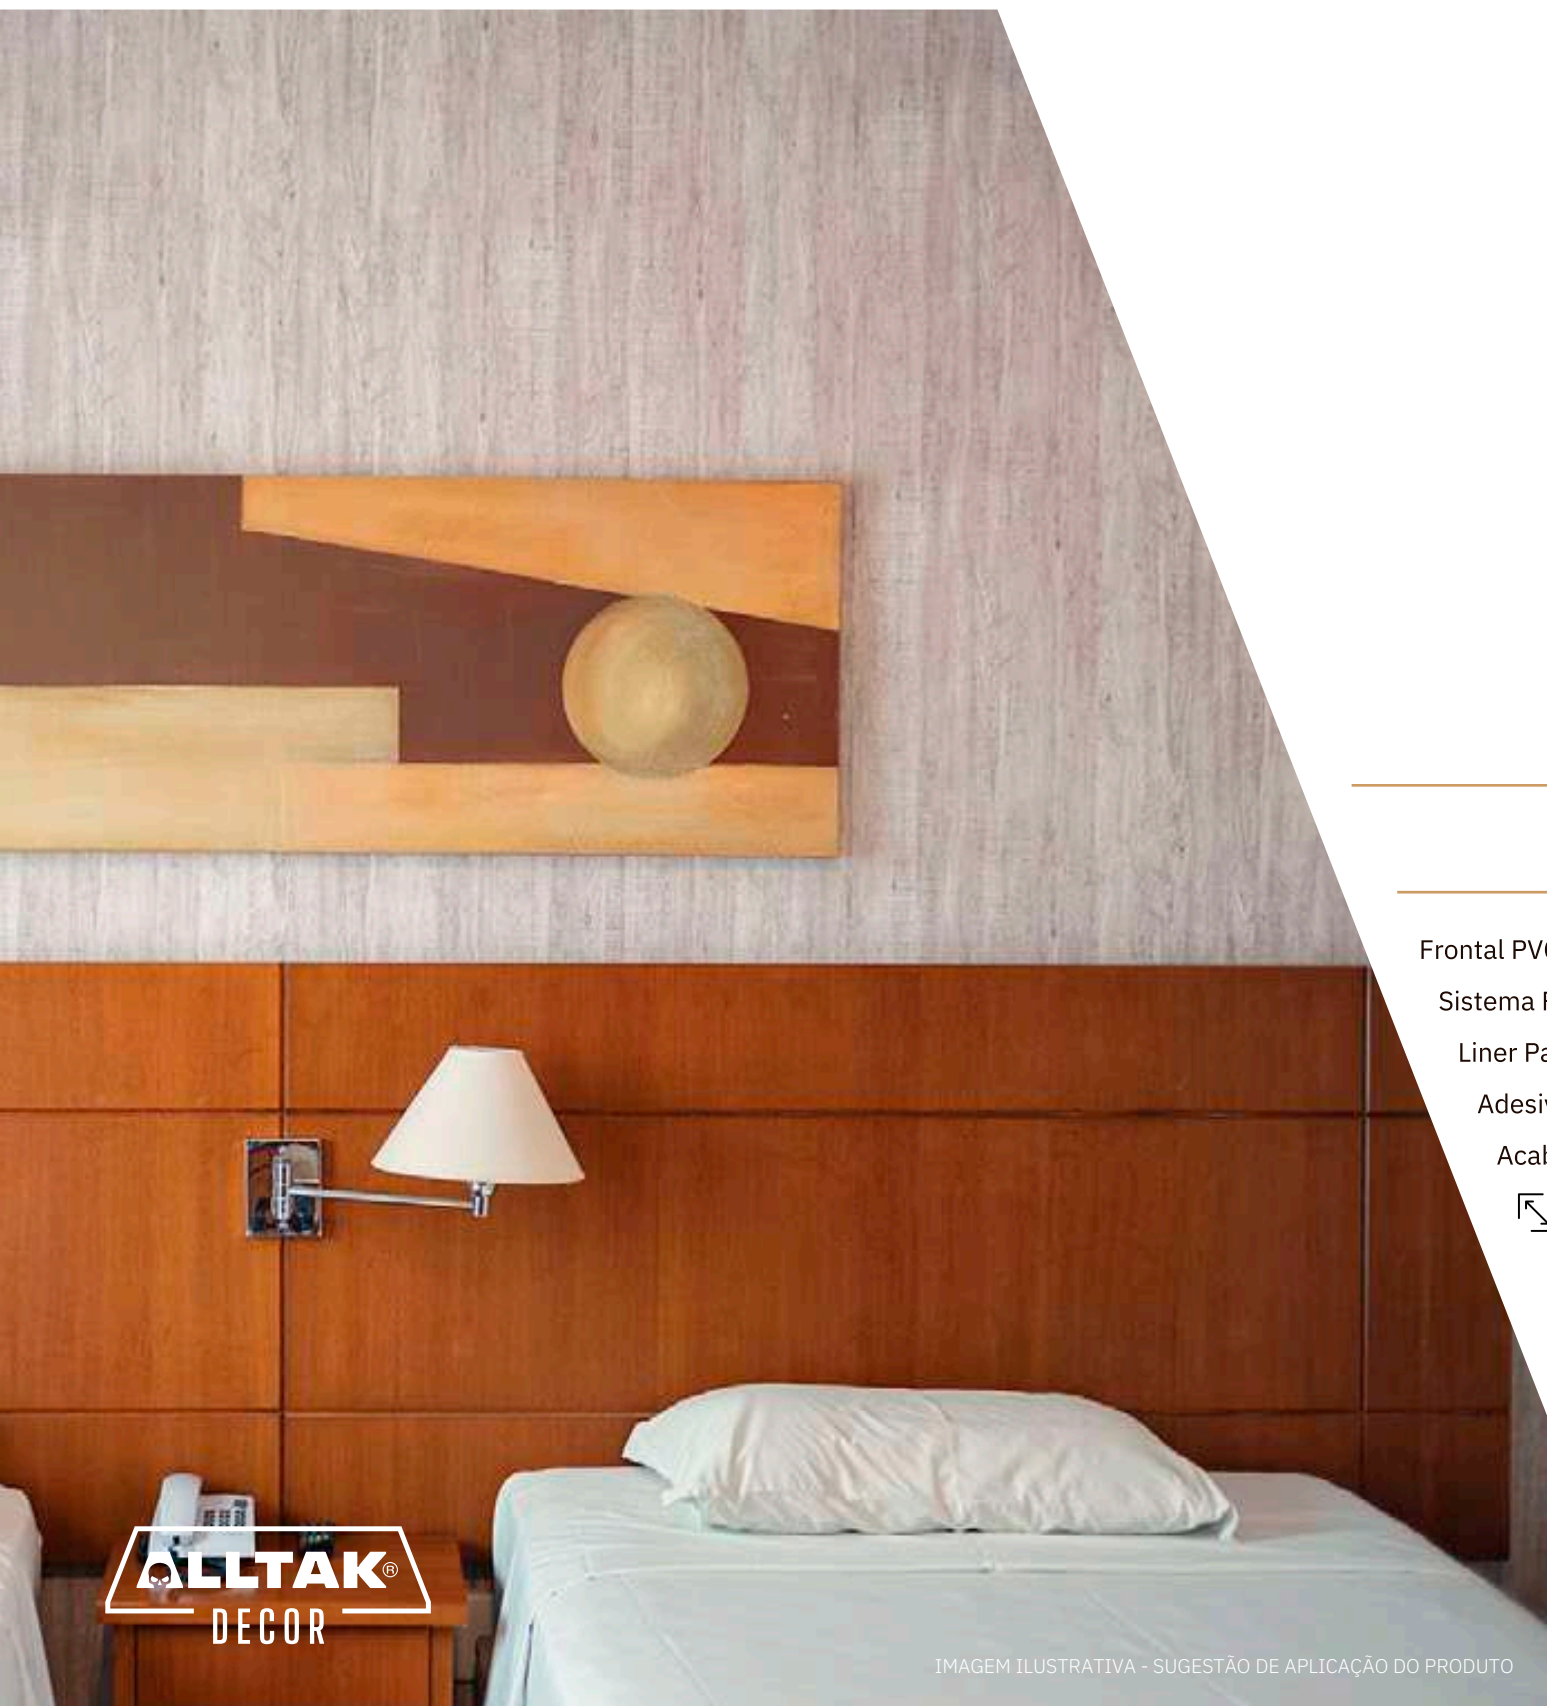

Frontal PVC calandrado 160µm (micra)

Sistema Fusion (Dupla Camada)

Liner Papel Couché 130g/m²

Adesivo Acrílico Super Permanente

Acabamento Fosco Texturizado

 DIMENSÕES 1,22 X 25 m

ALLTAK
DECOR

IMAGEM ILUSTRATIVA - SUGESTÃO DE APLICAÇÃO DO PRODUTO