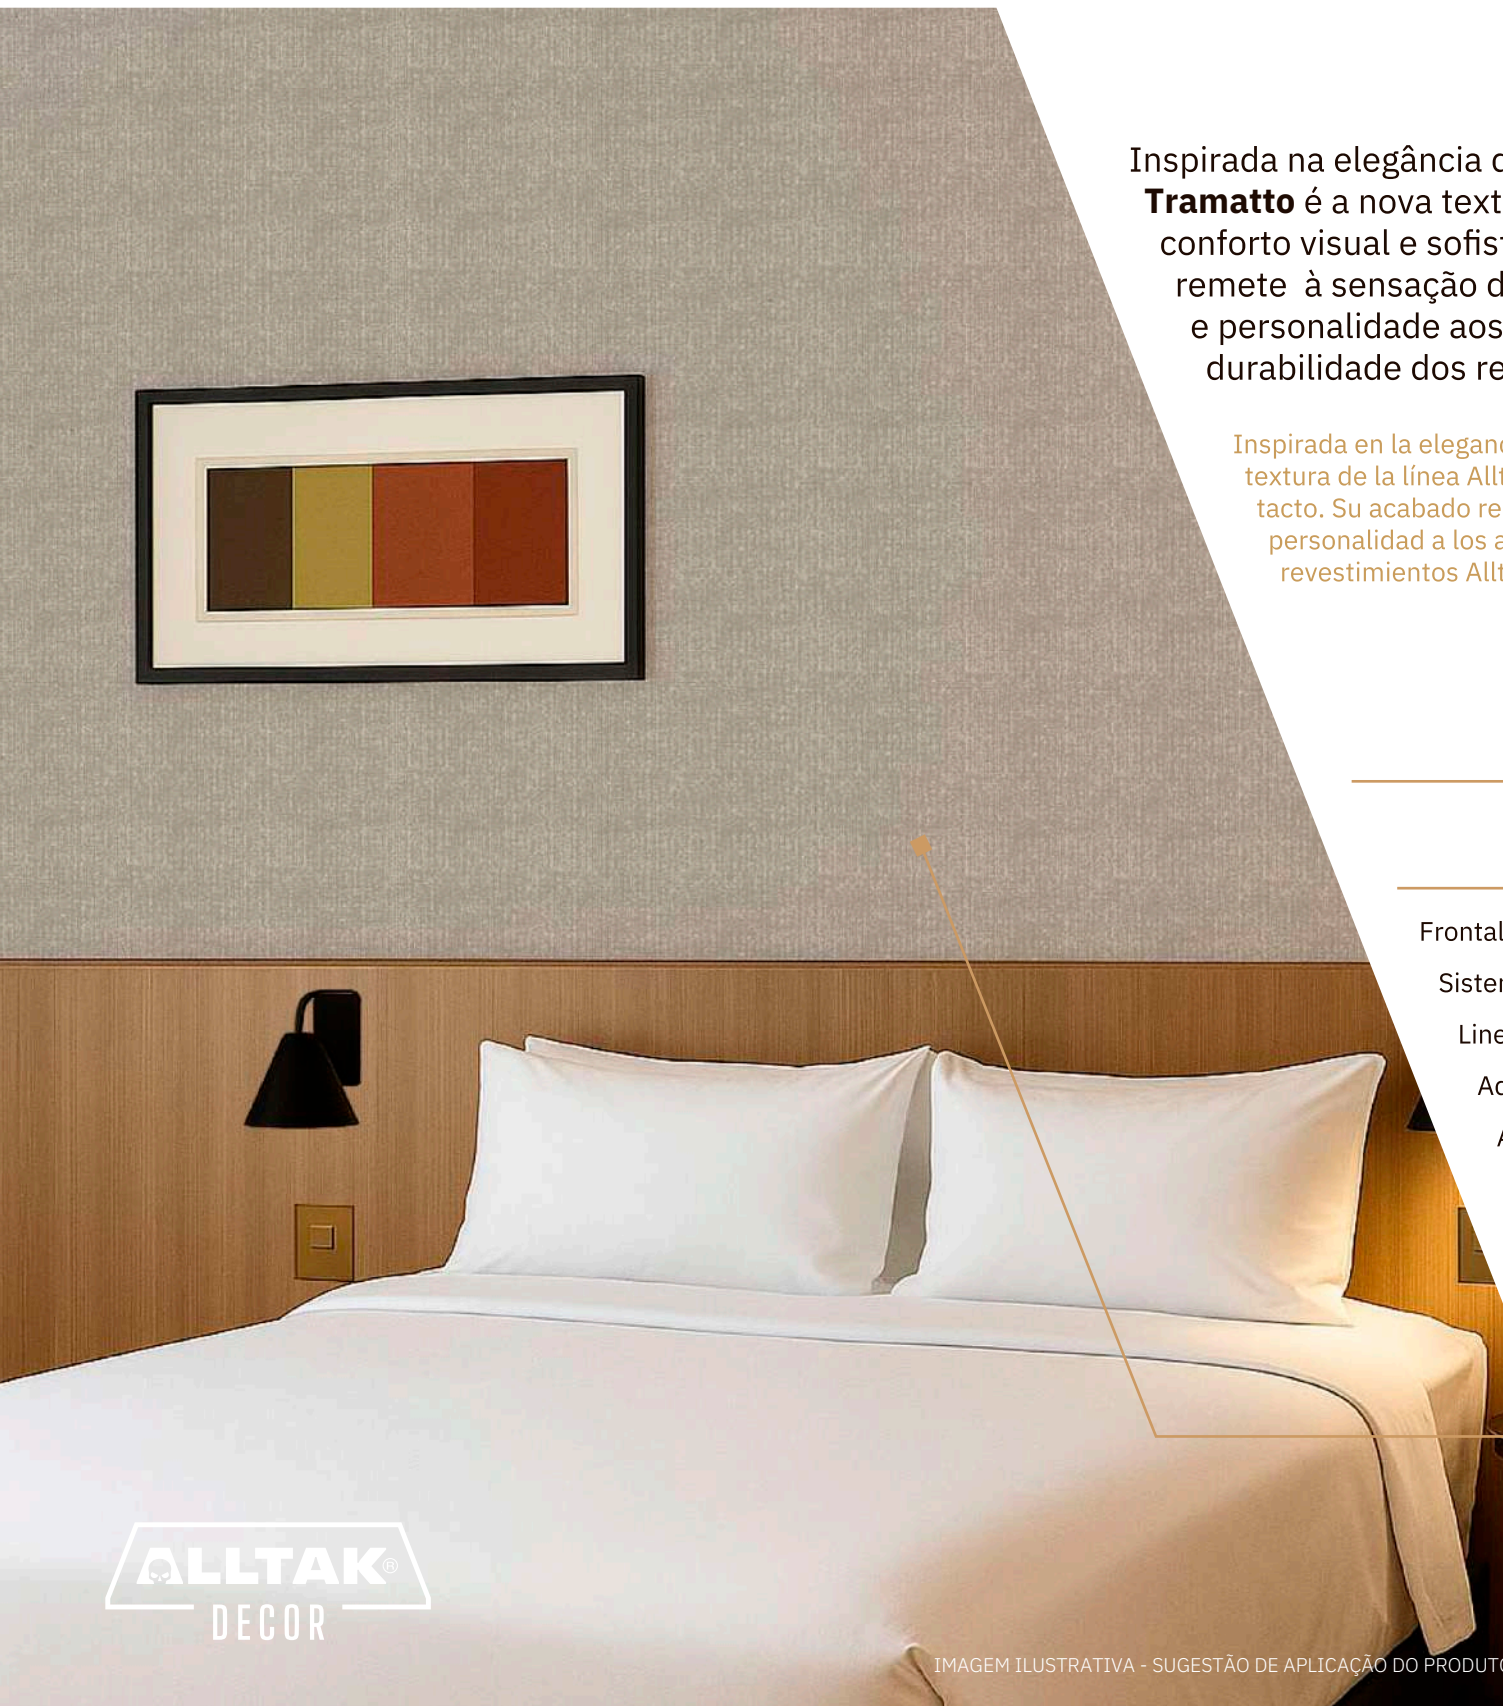

IMAGEM ILUSTRATIVA - SUGESTÃO DE APLICAÇÃO DO PRODUTO

ALLTAK
DECOR