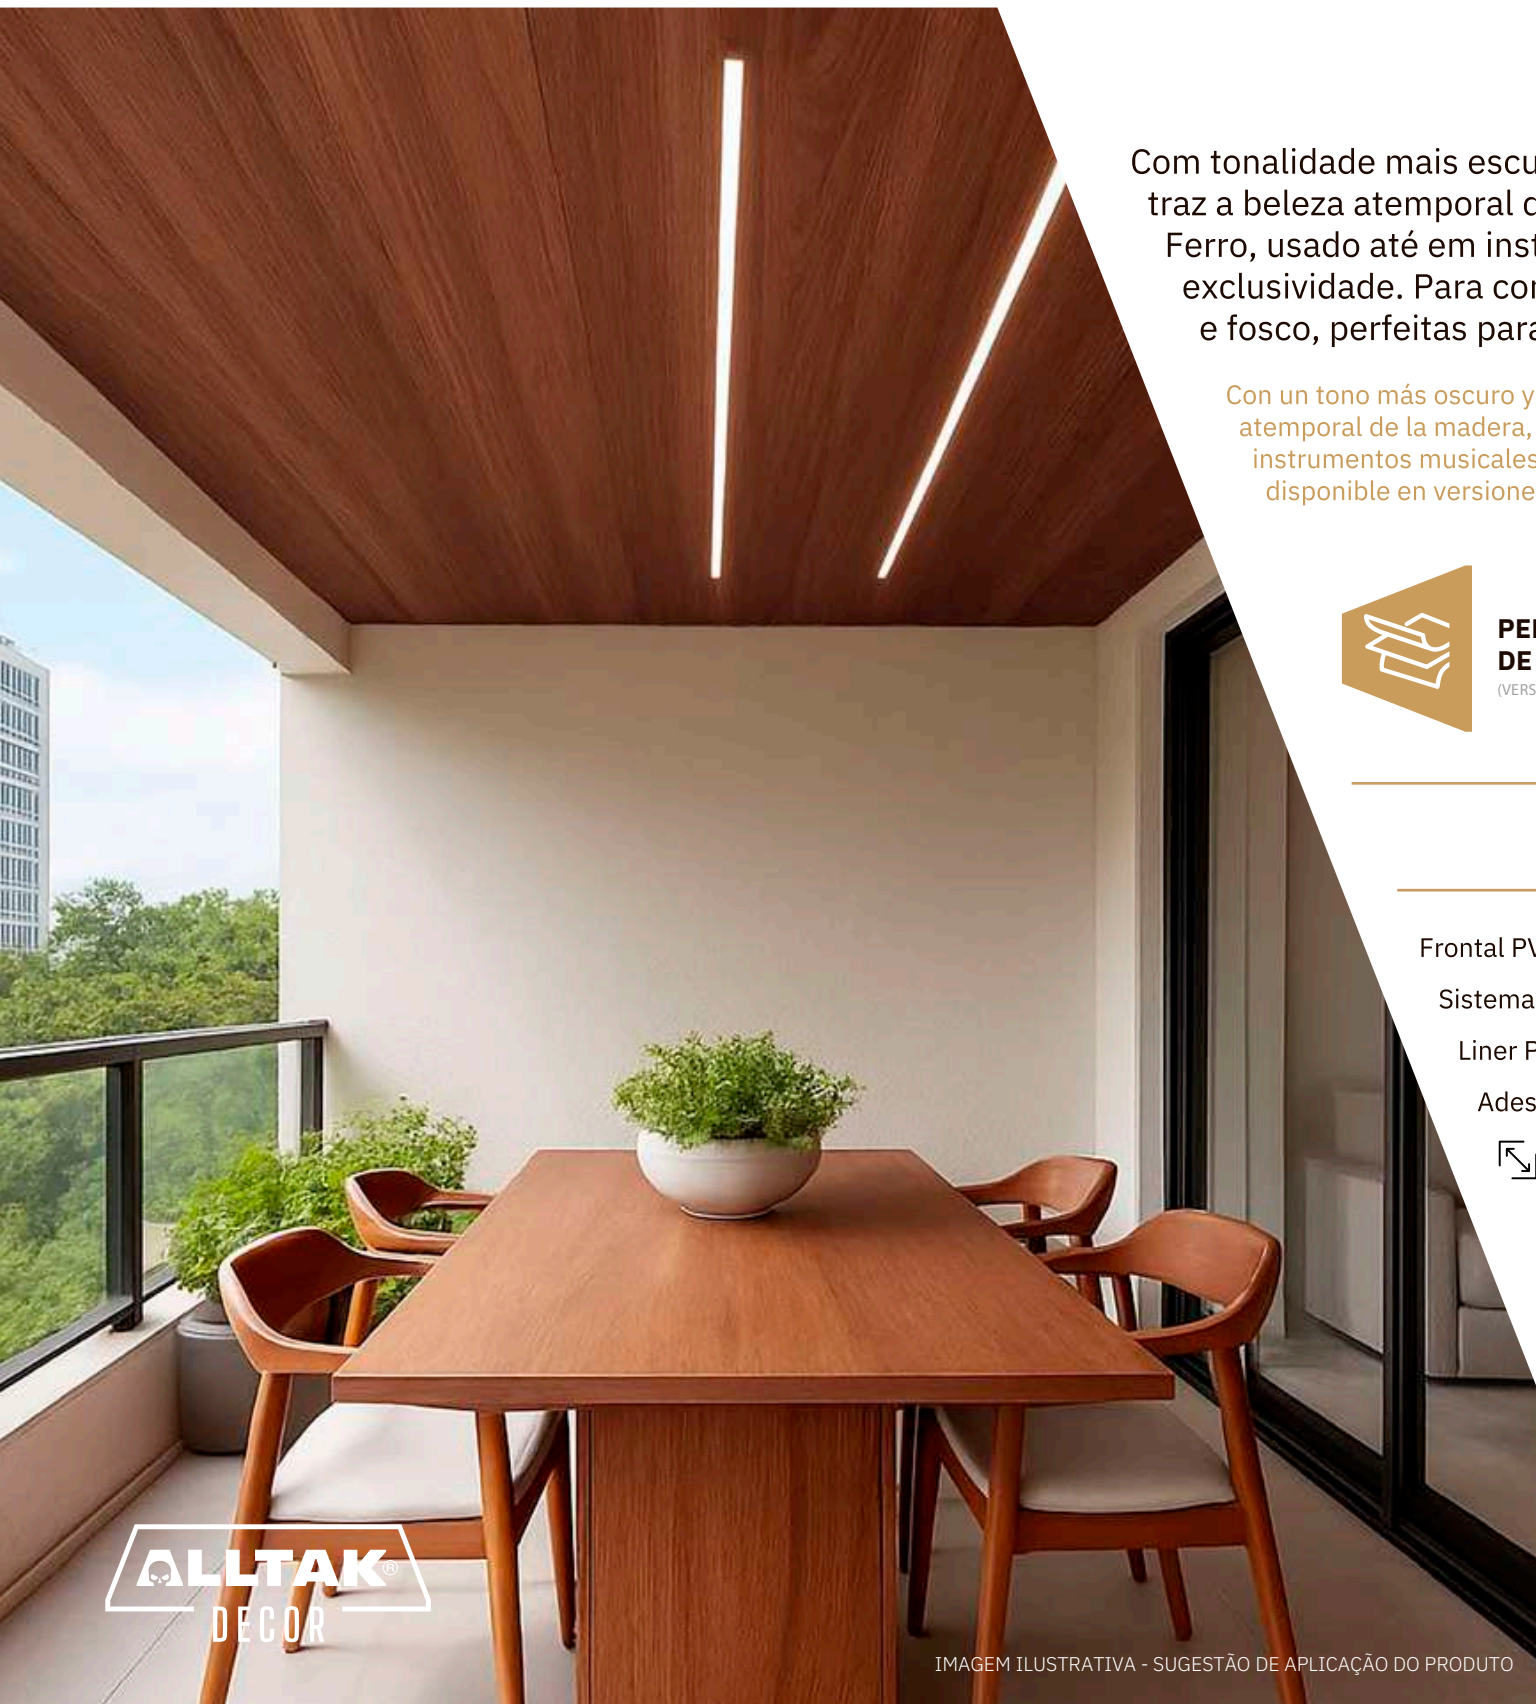

**PELÍCULA
DE PROTEÇÃO**
(VERSÃO BRILHANTE)

PROPRIEDADES FÍSICAS

Frontal PVC calandrado 160µm (micra)

Sistema Fusion (Dupla Camada)

Liner Papel Couché 130g/m²

Adesivo Acrílico Super Permanente

 DIMENSÕES 1,22 X 25 m